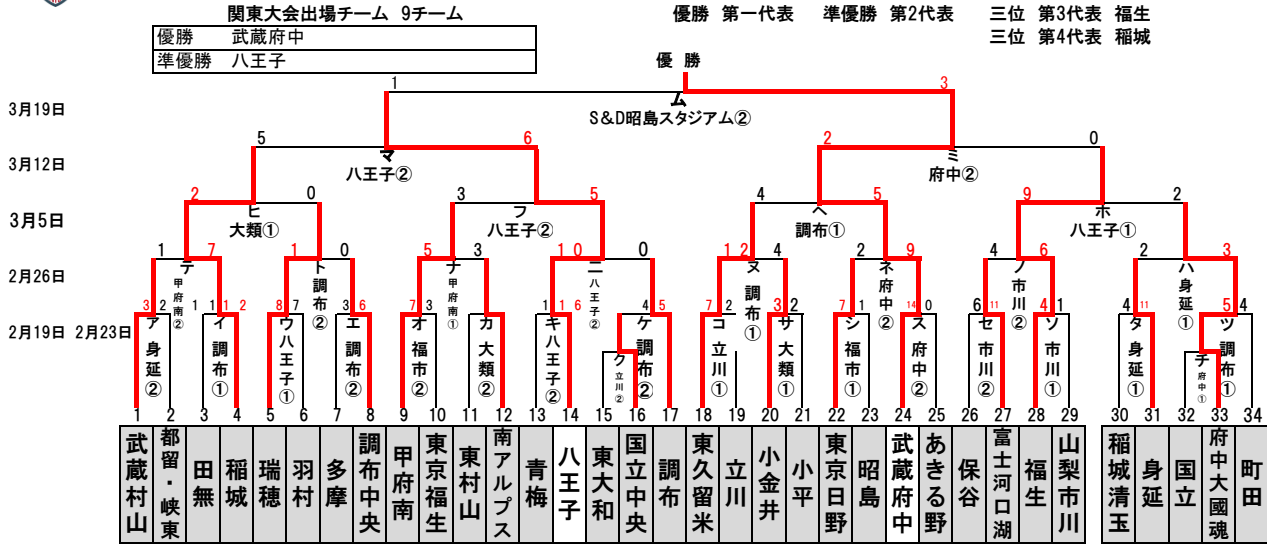

2023年 西東京支部春季大会 兼 マツダボール杯

2月19日	12	試合会場 昭島	八王子 ウ・キ	福生市営 シ・オ	立川 コ・ク	調布 イ・エ	武蔵府中 チ・ス
2月23日	6	試合会場 昭島	調布 ツ・ケ	山梨市川 ソ・セ	大類 サ・カ	身延 タ・ア	
2月26日	14	試合会場 昭島	調布 ヌ・ト	八王子 ハ・ニ	武蔵府中 グ・ネ	昭島 フ・ド	甲府南 ナ・テ
3月5日	8	試合会場 昭島	立川 エ・ハ	八王子 ホ・フ	調布 ヘ・ジ	大類 ヒ・シ	身延 ハ・ア
3月12日	10	試合会場 組合	山梨市川 ノ・ク	鐘突堂 リ・オ	武蔵府中 ピ・ミ	調布 ム・ク	八王子 リ・マ
3月19日	6	試合会場 組合	S&D昭島スタジアム メ・ム	武蔵府中 シ・ウ	福生市営球場 ヴ・ト		
3月21日	4	試合会場 組合	S&D昭島スタジアム ユ・ズ	福生市営球場 ワ・ク			
4月1日	3	試合会場 組合	武蔵府中 ア・イ				
4月2日	予備	試合会場 昭島	昭島 上記予備G				

※4/1府中 7:00駐車場開門 ★第1試合:8:30~ 第2試合:10:30~ 第3試合:12:30~

- ※府中 7:00駐車場開門 ★第1試合:9:00~ 第2試合:11:00~
- ※福生市営球場 8:30駐車場開門 ★第1試合:10:00~ 第2試合:12:30~
- ※S&D昭島スタジアム 駐車場開門7:00 第1試合 9:00~ 第2試合 11:00~
- 試合会場:調(調布シニアG)・府(武蔵府中シニアG)・八(八王子シニアG)・昭(昭島シニアG)・武村(武蔵村山市総合G)・立(立川シニアG)
富(富士河口湖鐘突堂)・昭市(S&D昭島)・立市(S&D昭島)・町(町田シニアG)・甲(甲府南シニアG)・福市(福生市営G)市川(山梨市川G)
- ★公営球場使用及びグラウンド提供チームの試合が無い場合、参加チームは使用料(5,000円)をグラウンド提供チームへお支払い下さい。
- ★グラウンド提供チームは、試合情報のアップをお願い致します。
- ★派遣チーム 東大和(派遣小金井)
- ★合同チーム 山梨都留・峡東
- ★子チーム 調布中央・府中大國魂・東京福生・稲城清玉
- ★道具チェックは、第一試合ベンチ前・第二試合以降は、4回終了時指定場所にて行う。 ★スパイクシューズは、シートノックより使用する。
- ★ チームより投球確認担当者1名を派遣お願いいたします。 ★ 健康管理チェックシートを毎回本部に提出すること
- ★2022年よりキャッチャーマスク・審判マスクはSGマーク付きのみ使用可能といたします