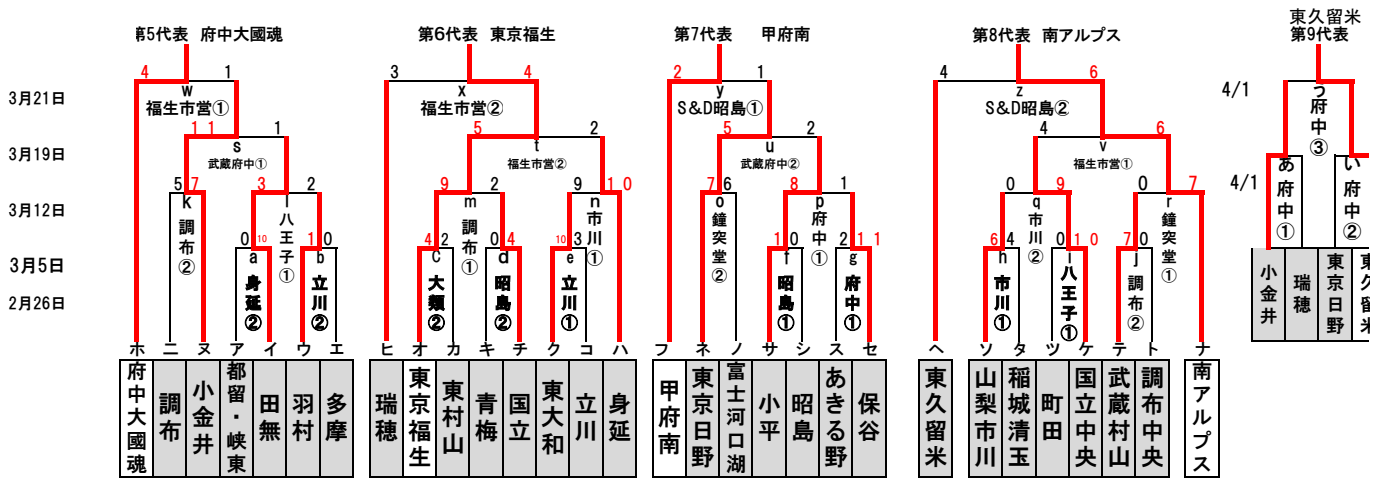

2023年 西東京支部春季大会 兼 マツダボール杯

2月19日	12	試合会場 昭島	八王子 ウ・キ	福生市営 シ・オ	立川 コ・ク	調布 イ・エ	武蔵府中 チ・ス
2月23日	6	試合会場 昭島	調布 ツ・ケ	山梨市川 ソ・セ	大類 サ・カ	身延 タ・ア	
2月26日	14	試合会場 昭島	調布 ヌ・ト	八王子 ハ・ニ	武蔵府中 グ・ネ	昭島 フ・ド	甲府南 ナ・テ
3月5日	8	試合会場 昭島	立川 エ・ハ	八王子 ホ・フ	調布 ヘ・ジ	大類 ヒ・シ	身延 ハ・ア
3月12日	10	試合会場 組合	山梨市川 ノ・ク	鐘突堂 リ・オ	武蔵府中 ピ・ミ	調布 ム・ク	八王子 リ・マ
3月19日	6	試合会場 組合	S&D昭島スタジアム メ・ム	武蔵府中 シ・ウ	福生市営球場 ヴ・ト		
3月21日	4	試合会場 組合	S&D昭島スタジアム ユ・ズ	福生市営球場 ワ・ク			
4月1日	3	試合会場 組合	武蔵府中 ア・イ				
4月2日	予備	試合会場 昭島	昭島 上記予備G				

※4/1府中 7:00駐車場開門 ★第1試合:8:30~ 第2試合:10:30~ 第3試合:12:30~

- ※府中 7:00駐車場開門 ★第1試合:9:00~ 第2試合:11:00~
- ※福生市営球場 8:30駐車場開門 ★第1試合:10:00~ 第2試合:12:30~
- ※S&D昭島スタジアム 駐車場開門7:00 第1試合 9:00~ 第2試合 11:00~
- 試合会場:調(調布シニアG)・府(武蔵府中シニアG)・八(八王子シニアG)・昭(昭島シニアG)・武村(武蔵村山市総合G)・立(立川シニアG)
富(富士河口湖鐘突堂)・昭市(S&D昭島)・立市(S&D昭島)・町(町田シニアG)・甲(甲府南シニアG)・福市(福生市営G)市川(山梨市川G)
- ★公営球場使用及びグラウンド提供チームの試合が無い場合、参加チームは使用料(5,000円)をグラウンド提供チームへお支払い下さい。
- ★グラウンド提供チームは、試合情報のアップをお願い致します。
- ★派遣チーム 東大和(派遣小金井)
- ★合同チーム 山梨都留・峡東
- ★子チーム 調布中央・府中大國魂・東京福生・稲城清玉
- ★道具チェックは、第一試合ベンチ前・第二試合以降は、4回終了時指定場所にて行う。 ★スパイクシューズは、シートノックより使用する。
- ★ チームより投球確認担当者1名を派遣お願いいたします。 ★ 健康管理チェックシートを毎回本部に提出すること
- ★2022年よりキャッチャーマスク・審判マスクはSGマーク付きのみ使用可能といたします