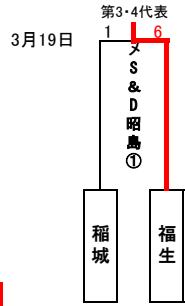

2023年 西東京支部春季大会 兼 マツダボール杯

2月19日	12	試合会場 昭島	八王子 ウ・キ	福生市営 シ・オ	立川 コ・ク	調布 イ・エ	武蔵府中 チ・ス
2月23日	6	試合会場 昭島	調布 ツ・ケ	山梨市川 ソ・セ	大類 サ・カ	身延 タ・ア	
2月26日	14	試合会場 昭島	調布 ヌ・ト	八王子 ハ・ニ	武蔵府中 グ・ネ	昭島 フ・ド	甲府南 ナ・テ
3月5日	8	試合会場 昭島	立川 エ・ハ	八王子 ホ・フ	調布 ヘ・ジ	大類 ヒ・シ	身延 ハ・ア
3月12日	10	試合会場 組合	山梨市川 ノ・ク	鐘突堂 リ・オ	武蔵府中 ピ・ミ	調布 ム・ク	八王子 リ・マ
3月19日	6	試合会場 組合	S&D昭島スタジアム メ・ム	武蔵府中 シ・ウ	福生市営球場 ヴ・ト		
3月21日	4	試合会場 組合	S&D昭島スタジアム ユ・ズ	福生市営球場 ワ・ク			
4月1日	3	試合会場 組合	武蔵府中 ア・イ				
4月2日	予備	試合会場 昭島	昭島 上記予備G				