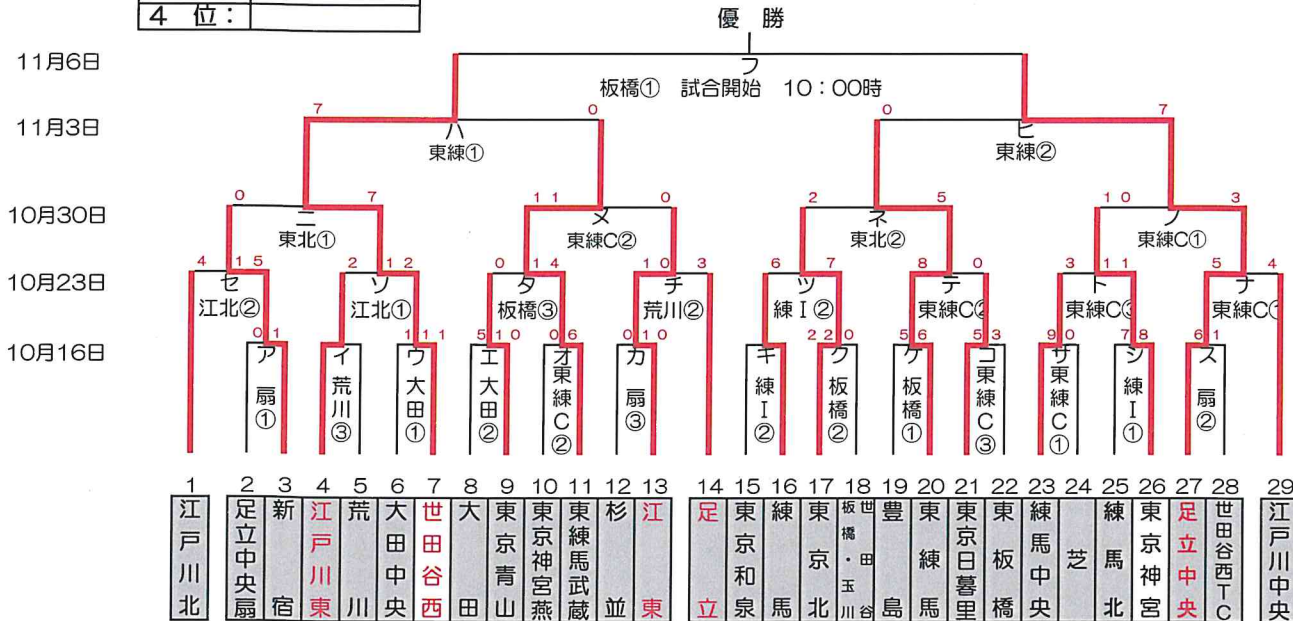

感謝の気持ちを“力”に換えて

2022年 FoseKift杯 兼 東東京支部一年生大会

優勝:	
準優勝:	
3位:	
4位:	

※赤字はグラウンド当番チーム：原則として一回戦は若番のチームにお願い致します。グラウンド提供チームと対戦するチームは若番に関わらず当番をお願いいたします。二回戦以降はなるべく公平になる様に調整いたします。
 ※決定戦の試合開始時間は10:00時です。 3位決定戦は行いません。

10月16日(日)	板橋 G ク・ケ	練 I G シ・キ	東練 C G サ・オ・コ	扇 G ア・ス・カ	荒川 G イ	大田 G ウ・エ	G()	G()
10月23日(日)	板橋 G() ã·b·た	練 I G() c·ツ	東練 c G() ナ·テ·ト	荒川 G() d·チ	江北 G() ソ·セ	大田 G() e·f	G()	G()
10月30日(日)	東京北 G ニ·ネ	東練 OG ノ·ヌ	G()	G()	G()	G()	G()	G()
11月3日(木祝)	足立 G() g·h	G()	G()	G()	G()			
11月3日(木祝)	東練 G() ハ·ヒ	G()	G()	G()	G()			
11月6日(日)	板橋 G フ							

優勝チームは石垣島市長杯 Rookie Baseball cupに出場(2022年12月26日(日)~28日(火))

予備日: 11月13日(日)

グラウンド: 江区(江戸川区球場)、荒川(荒川シニアG)、葛飾(葛飾シニアG)、戸東(江戸川東シニアG)
 江北(江戸川北シニアG)、扇(足立中央シニアG)、江東(江東シニアG/夢の島)
 大田(大田G)、巨B(多摩川巨人B)
 豊島(豊島シニアG)、練I(練馬区1面G)、練III(練馬区3面G)、板(板橋シニアG)、東北(東京北シニアG)、
 東練(東練馬シニアG)、練中(練馬中央シニアG)