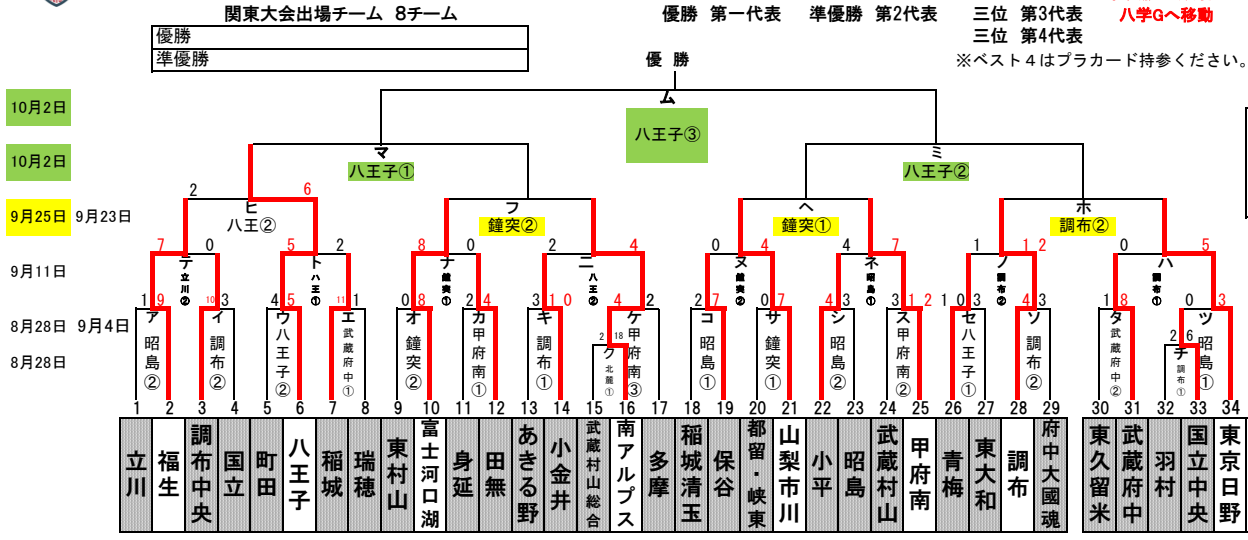

2022年 西東京支部秋季大会 兼 マツダボール杯

10月2日

8月28日	9	試合会場 稲川	北麓球場	八王子	昭島	調布	武蔵府中	
			ク	セ・ウ	コ・シ	チ・ソ	エ・タ	
9月4日	12	試合会場 稲川	昭島	調布	甲府南	鐘突堂	武蔵府中	
			ツ・ア	キ・イ	カ・ス・ケ	サ・オ	b・h・e	
9月11日	14	試合会場 稲川	大類球場	八王子	調布	鐘突堂	昭島	立川
			i・c・g	ト・ニ	ハ・ソ	ナ・ヌ	ネ・フ	a・テ・d
9月18日	3	試合会場 稲川	武蔵府中	八王子	調布	鐘突堂	昭島	立川
			q	中止	j	中止	m	中止
9月19日	3	試合会場 稲川	武蔵府中	八王子	調布	鐘突堂	昭島	立川
			q・n	中止	j	中止	中止	中止
9月23日	5	試合会場 稲川	武蔵府中	八王子	調布	鐘突堂	S&D昭島	
			n・o・p	i・ヒ	中止	中止	中止	
9月24日	0	試合会場 稲川	八王子	昭島	鐘突堂	調布	中止	
			中止	中止	中止	中止	中止	
9月25日	10	試合会場 稲川	調布	昭島	武蔵府中	鐘突堂		
			r・ホ・v	k・u・s	m・t	ヘ・フ		
10月2日	8	試合会場 稲川	八王子	八王子高校G				
			マ・ミ・ム	ムメの敗者	w・x	y・z		

9月29日(木) ミズノ旗杯秋季関東大会抽選会の西東京支部は理事による代理抽選と致します。

府中Gの第一試合は18日の継続試合となります。

- ★第1試合:9:00~ 第2試合:11:30~ 第3試合:14:00 八学G=八王子高校上柚木グラウンド 八王子市上柚木369
- ※八王子G 8:00開場 第1試合:9:30~第2試合:12:00~ 第3試合:14:30~
- 立川G・鐘突堂G 駐車場開門:7:30 第1試合:9:00~第2試合:11:30~ 第3試合:14:00~
- 試合会場:調(調布シニアG)・府(武蔵府中シニアG)・八(八王子シニアG)・昭(昭島シニアG)・武村(武蔵村山市総合G)・立(立川シニアG)
- 富(富士河口湖鐘突堂)・昭市(S&D昭島)・立市(立川市営)・町(町田シニアG)・甲(甲府南シニアG)・福市(福生市営)市川(山梨市川G)
- ★公営球場使用の場合は、参加チーム使用料(5,000円)をグラウンド提供チームへお支払い下さい。 ※武蔵村山市総合グラウンド 武蔵村山市岸5-31-7
- ★グラウンド提供チームは、試合情報のアップをお願い致します。
- ★派遣チーム 東大和(小金井チームより5名派遣)
- ★合同チーム 山梨都留・山梨狭東
- ★複数チーム(子チーム) 府中大國魂 調布中央 稲城清玉 武蔵村山総合
- ★道具チェックは、第一試合ベンチ前・第二試合以降は、4回終了時指定場所にて行う。 ★スパイクシューズは、シートノックより使用する。
- ★ チームより投球確認担当者1名を派遣お願いいたします。 ★ 健康管理チェックシートを毎回本部に提出すること
- ★2022年よりキャッチャーマスク・審判マスクはSGマーク付きのみ使用可能といたします