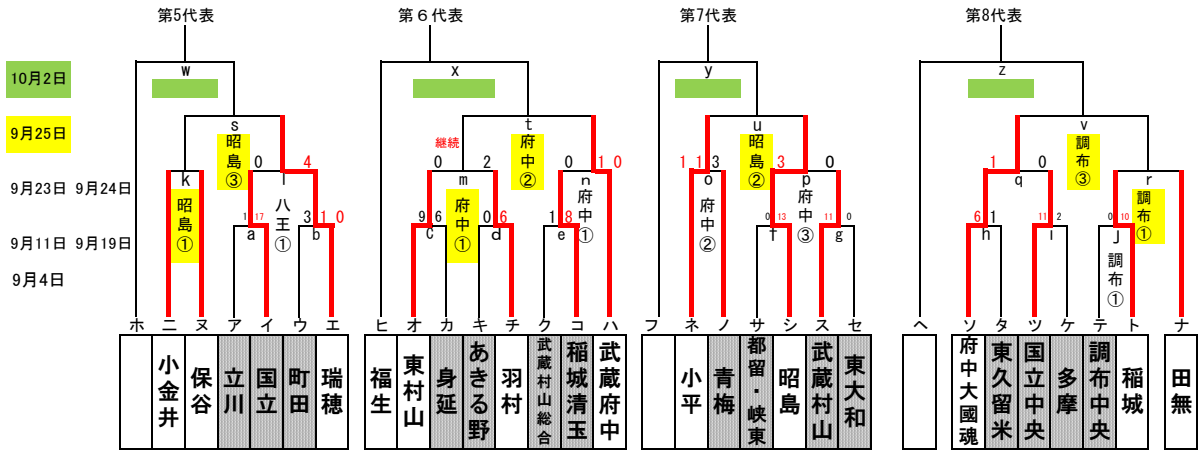

2022年 西東京支部秋季大会 兼 マツダボール杯

10月2日

8月28日	9	試合会場 稲川	北麓球場	八王子	昭島	調布	武蔵府中	
			ク	セ・ウ	コ・シ	チ・ソ	エ・タ	
9月4日	12	試合会場 稲川	昭島	調布	甲府南	鐘突堂	武蔵府中	
			ツ・ア	キ・イ	カ・ス・ケ	サ・オ	b・h・e	
9月11日	14	試合会場 稲川	大類球場	八王子	調布	鐘突堂	昭島	立川
			i・c・g	ト・ニ	ハ・ソ	ナ・ヌ	ネ・フ	a・テ・d
9月18日	3	試合会場 稲川	武蔵府中	八王子	調布	鐘突堂	昭島	立川
			q	中止	j	中止	m	中止
9月19日	3	試合会場 稲川	武蔵府中	八王子	調布	鐘突堂	昭島	立川
			q・n	中止	j	中止	中止	中止
9月23日	5	試合会場 稲川	武蔵府中	八王子	調布	鐘突堂	S&D昭島	
			n・o・p	i・ヒ	中止	中止	中止	
9月24日	0	試合会場 稲川	八王子	昭島	鐘突堂	調布	中止	
			中止	中止	中止	中止	中止	
9月25日	10	試合会場 稲川	調布	昭島	武蔵府中	鐘突堂		
			r・ホ・v	k・u・s	m・t	ヘ・フ		
10月2日	8	試合会場 稲川	八王子	八王子高校G				
			マ・ミ・ム	ムメの敗者	w・x	y・z		

9月29日(木) ミズノ旗杯秋季関東大会抽選会の西東京支部は理事による代理抽選と致します。

府中Gの第一試合は18日の継続試合となります。

- ★第1試合:9:00~ 第2試合:11:30~ 第3試合:14:00 八学G=八王子高校上柚木グラウンド 八王子市上柚木369
- ※八王子G 8:00開場 第1試合:9:30~第2試合:12:00~ 第3試合:14:30~
- 立川G・鐘突堂G 駐車場開門:7:30 第1試合:9:00~第2試合:11:30~ 第3試合:14:00~
- 試合会場:調(調布シニアG)・府(武蔵府中シニアG)・八(八王子シニアG)・昭(昭島シニアG)・武村(武蔵村山市総合G)・立(立川シニアG)
- 富(富士河口湖鐘突堂)・昭市(S&D昭島)・立市(立川市営)・町(町田シニアG)・甲(甲府南シニアG)・福市(福生市営)市川(山梨市川G)
- ★公営球場使用の場合は、参加チーム使用料(5,000円)をグラウンド提供チームへお支払い下さい。 ※武蔵村山市総合グラウンド 武蔵村山市岸5-31-7
- ★グラウンド提供チームは、試合情報のアップをお願い致します。
- ★派遣チーム 東大和(小金井チームより5名派遣)
- ★合同チーム 山梨都留・山梨狭東
- ★複数チーム(子チーム) 府中大國魂 調布中央 稲城清玉 武蔵村山総合
- ★道具チェックは、第一試合ベンチ前・第二試合以降は、4回終了時指定場所にて行う。 ★スパイクシューズは、シートノックより使用する。
- ★ チームより投球確認担当者1名を派遣お願いいたします。 ★ 健康管理チェックシートを毎回本部に提出すること
- ★2022年よりキャッチャーマスク・審判マスクはSGマーク付きのみ使用可能といたします