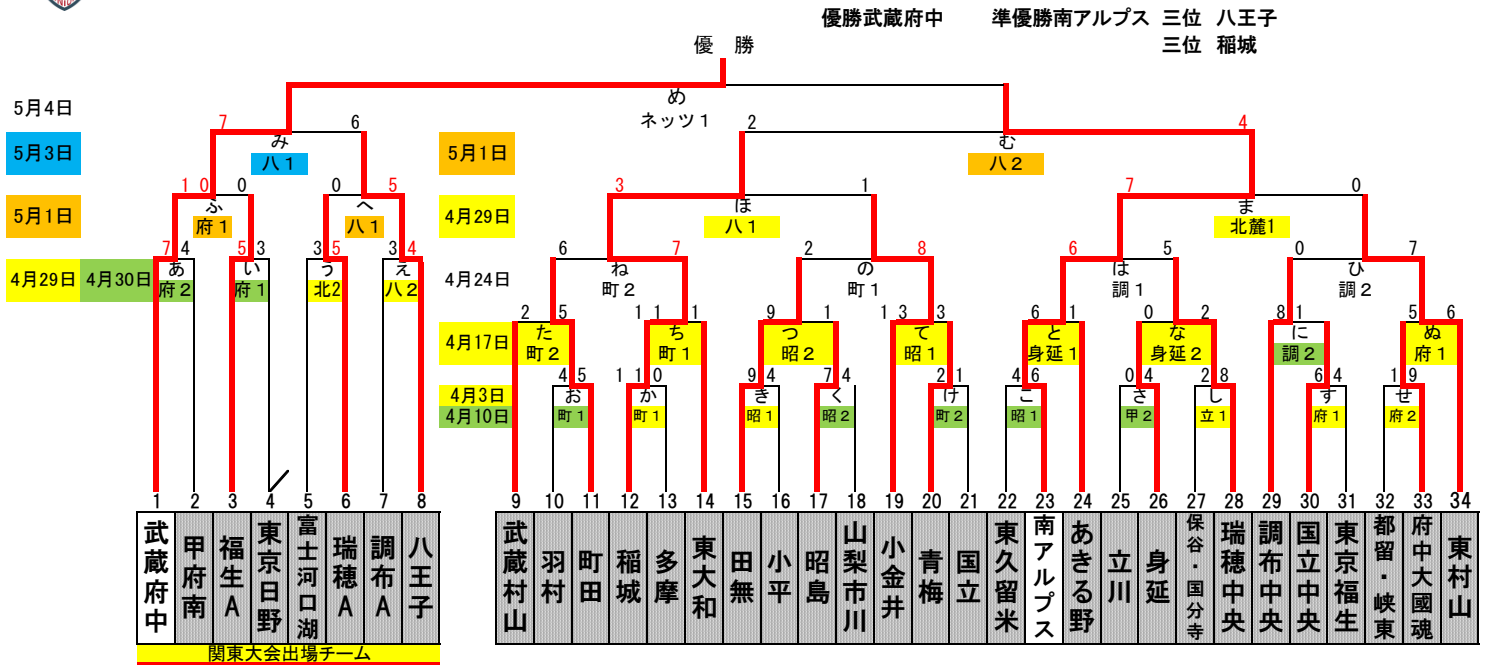

# 2022年 福生ライオンズ旗杯西東京支部大会

4月3日	5	試合会場	昭島	立川	武蔵府中	町田		
		種目	き・くこ	し・さけ	す・せ	か・お		
4月10日	6	試合会場	昭島	町田	甲府南	調布		
		種目	こ・く	お・け	さ	に		
4月17日		試合会場	昭島	町田	身延下山球場	武蔵府中		
		種目	て・つ	ち・た	と・な	ぬ		
4月24日		試合会場	町田	調布				
		種目	の・ね	は・ひ				
4月29日		試合会場	八王子	北麓球場				
		種目	ほ・え					
4月30日		試合会場	武蔵府中					
		種目	い・あ					
5月1日		試合会場	八王子	武蔵府中				
		種目	へ・む	ふ				
5月3日		試合会場	八王子					
		種目	み	9:30開始				
5月4日		試合会場	ネット多摩昭島					
		種目	め	9:00開始				

★第1試合:9:00～ 第2試合:11:00～ 第3試合:13:00 ※関東村7:00開場 第1試合:9:00～・第2試合:11:00～・第3試合:13:00

※八王子・身延 8:00開場 第1試合:9:30～・第2試合:11:30～・第3試合:13:30 ※立川 8:30開場 第1試合:9:30～・第2試合:11:30～・第3試合:14:00

試合会場: 調(調布シニアG)・府(武蔵府中シニアG)・八(八王子シニアG)・昭(昭島シニアG)・武村(武蔵村山シニアG)・立(立川シニアG)

★今大会は、キャッチボール・トスは7分以内 シートノックは7分以内

★道具チェックは、第一試合ベンチ前・第二試合以降は、4回終了時指定場所にて行う。 ★スパイクシューズは、シートノックより使用する。

★今大会はグランド提供チームの競技役員及び審判部にて試合運営を行います。