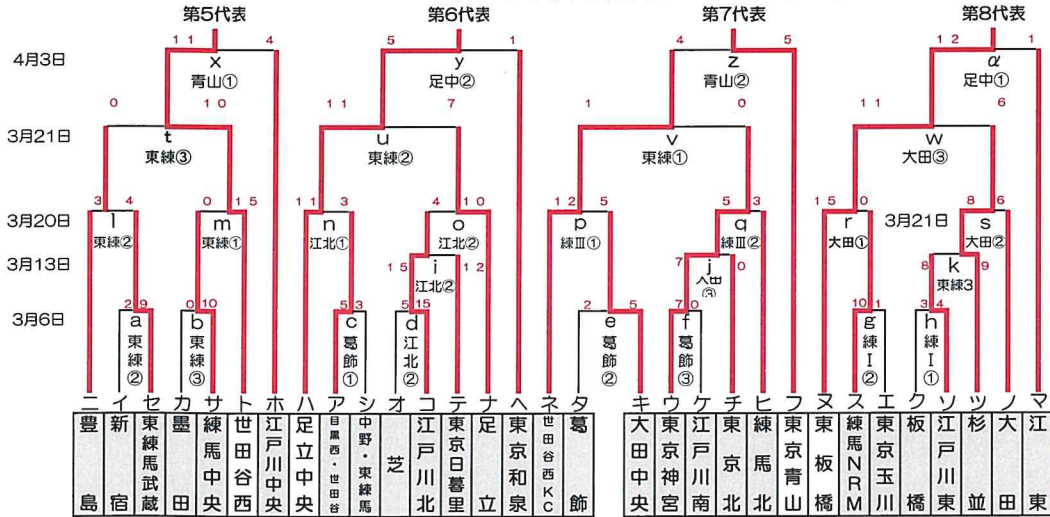

感謝の気持ちを“カ”に換えて

2022年度 東東京支部春季大会 組み合わせ

優勝	: 世田谷西TC
準決勝	: 東練馬
3位	: 練馬
3位	: 荒川

協賛: Fosekift 優勝・準決勝・3位 トロフィー
 第4代表: 荒川・第5代表: 世田谷西・第6代表: 足立中央
 第7代表: 東京青山・第8代表: 東板橋

世田谷西	東京北	目黒西・世田	新宿	東京青山	東京神宮	東京練馬	東京玉川	足立	練馬	芝	豊島	墨田	東板橋	大田中央	東京和泉	板橋	江戸川中央	杉並	江戸川南	江戸川北	世田谷西KC	世田谷西TC	練馬中央	大田	中野・東練馬	足立中央	練馬NRM	荒川	東練馬武蔵	江戸川東	江戸川東	東京日暮里	葛飾	練馬北
------	-----	--------	----	------	------	------	------	----	----	---	----	----	-----	------	------	----	-------	----	------	------	--------	--------	------	----	--------	------	-------	----	-------	------	------	-------	----	-----

2022年度 東東京支部春季大会 敗者復活戦

()内はお茶当番

2月27日(日)	板橋G(板橋)	豊島G(豊島)	練I G(練馬)	東練G(東練馬)	江北G(江戸川北)	葛飾G(葛飾)	大田G(大田)
3月6日(日)	練I G(練馬)	東練G(東練馬)	江北G(江戸川北)	葛飾G(葛飾)	G()	G()	G()
3月13日(日)	練I G(練馬)	東練G(東練馬)	江北G(江戸川北)	大田G(大田)	G()	G()	G()
3月20日(日)	練I G(練馬)	東練G(東練馬)	練III G(練馬北)	荒川G(荒川)	江北G(江戸川北)	大田G(大田)	G()
3月21日(月祝)	練I G(練馬)	東練G(東練馬)	大田G(大田)	G()	G()	G()	G()
月日()	G()	G()	G()	G()	G()	G()	G()
月日()	G()	G()	G()	G()	G()	G()	G()
月日()	G()	G()	G()	G()	G()	G()	G()

予備日: 3月21日(月祝)、4月2日(土)、4月10日(日)

グランド 江区(江戸川区営球場)、江北(江戸川北シニアG)、荒川(荒川シニアG)
 葛飾(葛飾シニアG)、戸東(江戸川東シニアG)、江東(江東シニアG/夢の島)
 豊島(豊島シニアG)、練I(練馬区1面G)、練III(練馬区3面G)、板橋(板橋シニアG)、東北(東京北シニアG)、
 東練(東練馬シニアG)、練中(練馬中央シニアG)
 大田(大田シニアG)、巨B(多摩川巨人B)

試合開始時 第1試合: 9時~、第2試合: 11時~、第3試合: 13時~