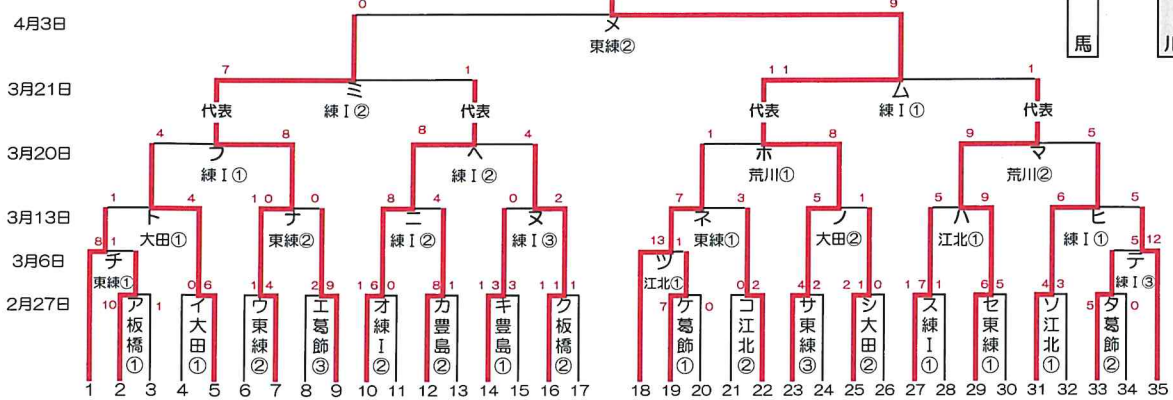

感謝の気持ちを“カ”に換えて

2022年度 東東京支部春季大会 組み合わせ

優勝	: 世田谷西TC
準決勝	: 東練馬
3位	: 練馬
3位	: 荒川

協賛: Fosekift 優勝・準決勝・3位 トロフィー
 第4代表: 荒川・第5代表: 世田谷西・第6代表: 足立中央
 第7代表: 東京青山・第8代表: 東板橋

世田谷西	東京北	目黒西・世田	新宿	東京青山	東京神宮	東京練馬	東京玉川	足立	練馬	芝	豊島	墨田	東板橋	大田中央	東京和泉	板橋	江戸川中央	杉並	江戸川南	江戸川北	世田谷西KC	世田谷西TC	練馬中央	大田	中野・東練馬	足立中央	練馬NRM	荒川	東練馬武蔵	江戸川東	江戸川東	東京日暮里	葛飾	練馬北
------	-----	--------	----	------	------	------	------	----	----	---	----	----	-----	------	------	----	-------	----	------	------	--------	--------	------	----	--------	------	-------	----	-------	------	------	-------	----	-----

2022年度 東東京支部春季大会 敗者復活戦

()内はお茶当番

2月27日(日)	板橋G(板橋)	豊島G(豊島)	練I G(練馬)	東練G(東練馬)	江北G(江戸川北)	葛飾G(葛飾)	大田G(大田)
3月6日(日)	練I G(練馬)	東練G(東練馬)	江北G(江戸川北)	葛飾G(葛飾)	G()	G()	G()
3月13日(日)	練I G(練馬)	東練G(東練馬)	江北G(江戸川北)	大田G(大田)	G()	G()	G()
3月20日(日)	練I G(練馬)	東練G(東練馬)	練III G(練馬北)	荒川G(荒川)	江北G(江戸川北)	大田G(大田)	G()
3月21日(月祝)	練I G(練馬)	東練G(東練馬)	大田G(大田)	G()	G()	G()	G()
月日()	G()	G()	G()	G()	G()	G()	G()
月日()	G()	G()	G()	G()	G()	G()	G()
月日()	G()	G()	G()	G()	G()	G()	G()

予備日: 3月21日(月祝)、4月2日(土)、4月10日(日)

グランド 江区(江戸川区営球場)、江北(江戸川北シニアG)、荒川(荒川シニアG)
 葛飾(葛飾シニアG)、戸東(江戸川東シニアG)、江東(江東シニアG/夢の島)
 豊島(豊島シニアG)、練I(練馬区1面G)、練III(練馬区3面G)、板橋(板橋シニアG)、東北(東京北シニアG)、
 東練(東練馬シニアG)、練中(練馬中央シニアG)
 大田(大田シニアG)、巨B(多摩川巨人B)

試合開始時 第1試合: 9時~、第2試合: 11時~、第3試合: 13時~