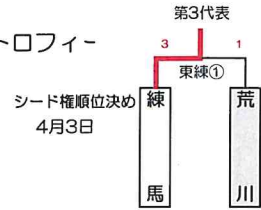

感謝の気持ちを“カ”に換えて

2022年度 東東京支部春季大会 組み合わせ

優勝	: 世田谷西TC
準決勝	: 東練馬
3位	: 練馬
3位	: 荒川

協賛: Fosekift 優勝・準決勝・3位 トロフィー
 第4代表: 荒川・第5代表: 世田谷西・第6代表: 足立中央
 第7代表: 東京青山・第8代表: 東板橋

世田谷西	東京北	目黒西・世田	新宿	東京青山	東京神宮	東京練馬	東京玉川	足立	練馬	芝	豊島	墨田	東板橋	大田中央	東京和泉	板橋	江戸川中央	杉並	江戸川南	江戸川北	世田谷西KC	世田谷西TC	練馬中央	大田	中野・東練馬	足立中央	練馬NRM	荒川	東練馬武蔵	江戸川東	江戸川東	東京日暮里	葛飾	練馬北
------	-----	--------	----	------	------	------	------	----	----	---	----	----	-----	------	------	----	-------	----	------	------	--------	--------	------	----	--------	------	-------	----	-------	------	------	-------	----	-----

2022年度 東東京支部春季大会 敗者復活戦

()内はお茶当番

2月27日(日)	板橋G(板橋)	豊島G(豊島)	練I G(練馬)	東練G(東練馬)	江北G(江戸川北)	葛飾G(葛飾)	大田G(大田)
3月6日(日)	練I G(練馬)	東練G(東練馬)	江北G(江戸川北)	葛飾G(葛飾)	G()	G()	G()
3月13日(日)	練I G(練馬)	東練G(東練馬)	江北G(江戸川北)	大田G(大田)	G()	G()	G()
3月20日(日)	練I G(練馬)	東練G(東練馬)	練III G(練馬北)	荒川G(荒川)	江北G(江戸川北)	大田G(大田)	G()
3月21日(月祝)	練I G(練馬)	東練G(東練馬)	大田G(大田)	G()	G()	G()	G()
月日()	G()	G()	G()	G()	G()	G()	G()
月日()	G()	G()	G()	G()	G()	G()	G()
月日()	G()	G()	G()	G()	G()	G()	G()

予備日: 3月21日(月祝)、4月2日(土)、4月10日(日)

グランド 江区(江戸川区営球場)、江北(江戸川北シニアG)、荒川(荒川シニアG)
 葛飾(葛飾シニアG)、戸東(江戸川東シニアG)、江東(江東シニアG/夢の島)
 豊島(豊島シニアG)、練I(練馬区1面G)、練III(練馬区3面G)、板橋(板橋シニアG)、東北(東京北シニアG)、
 東練(東練馬シニアG)、練中(練馬中央シニアG)
 大田(大田シニアG)、巨B(多摩川巨人B)