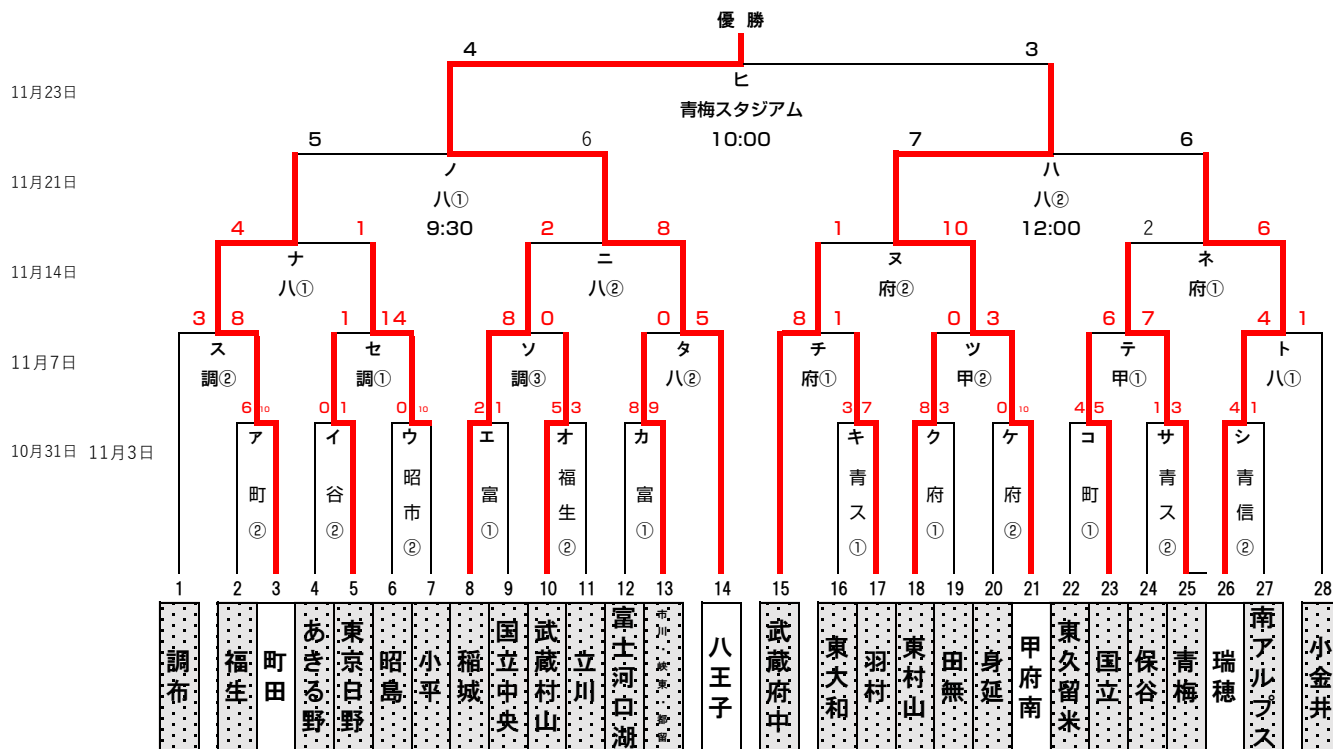

2021年 第1回 ISONO旗杯 西東京支部大会

2021.11.23

優賞 八王子 準優勝 甲府南 三位 町田
三位 瑞穂

関東大会出場チーム (西東京支部秋季大会ベスト4は、シードといたします。)

10月31日	試合会場 組合せ	町田 ①ニ②ア	富士河口湖 ①エ②カ	谷戸沢 (東京日野提供) ②イ			
11月3日	試合会場 組合せ	昭島市営 ②ウ	青梅スタジアム ①キ②サ	青梅信金 ②シ	武蔵府中 ①ク②ケ	富士河口湖 ①カ	福生市 ②オ
11月7日	試合会場 組合せ	八王子 ①ト②タ	調布 ①セ②ス③ソ	甲府南 ①テ②ツ	武蔵府中 ①チ		
11月14日	試合会場 組合せ	八王子 ①ナ②ニ	武蔵府中 ①ネ②ヌ				
11月21日	試合会場 組合せ	八王子 ①ノ②ハ					
11月23日	試合会場 組合せ	青梅スタジアム ①ヒ					
11月27日	試合会場 組合せ						

八王子 第一試合 9:30 第二試合 12:00

青梅スタジアム 第一試合 10:00 駐車場8:30開場

関東村開門 11/16日以後 8:00

★第1試合: 9:00~ 第2試合: 11:30~ 第3試合: 14:00

※八王子8:00開場 第1試合: 9:30~ 第2試合: 12:00~ 第3試合: 14:30 ※立川8:30開場 第1試合: 10:00~ 第2試合: 12:30~

試合会場: 調 (調布シニアG) ・府 (武蔵府中シニアG) ・八 (八王子シニアG) ・昭 (昭島シニアG) ・立 (立川シニアG)