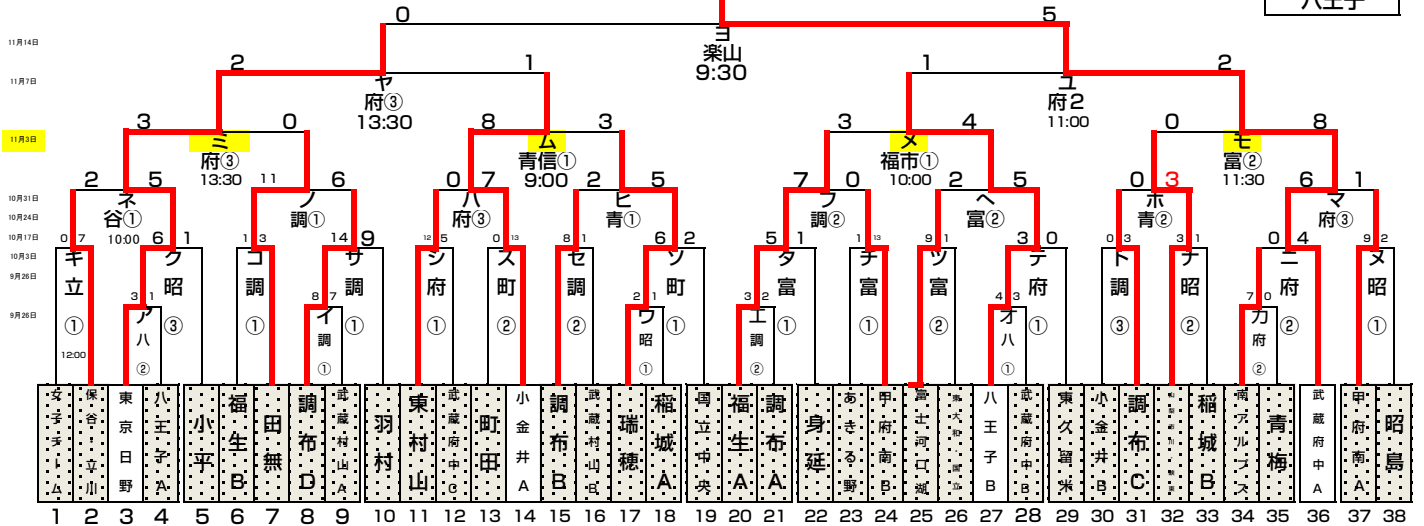

2021年 西東京支部 一年生大会

2021.11.14

優勝 武蔵府中A

準優勝 東京日野

第三位

小金井
八王子

9月26日	調布	武蔵府中	八王子	昭島 8:30	10月24日	青梅信金(瑞穂提供)	武蔵府中(関東終了後)
	①イ・②エ	①シ・②カ	①オ②ア	①ウ		①ヒ②ホ	③ハ
10月3日	富士河口湖	武蔵府中	調布	昭島 8:30	10月31日	谷戸沢(日野提供)	調布 武蔵府中
	①タ・②ツ	①テ・②ニ	①コ②セ③ト	①ヌ②ナ③ク		①ネ	①ノ②フ ③マ
10月3日	町田				11月3日	青梅信金 福生市民	武蔵府中 富士河口湖
	①ソ・②ス					①ム ①メ	③ミ ②モ
10月17日	武蔵府中	調布	昭島		11月7日	武蔵府中	
	予備	①サ	①キ②チ			②ユ③ヤ	
10月24日	富士河口湖	調布	立川 12:00		11月14日	都留楽山	
	①チ・②ヘ	①サ	①キ			①ヨ	

試合会場	第一試合	駐車場	備考
山梨都留 楽山球場	9:30	7:30~	開門8:00

※ 各チームは、審判を帯同してください。(審判服着用) 帯同審判員の氏名をチーム審判長より各ブロック審判長へ事前に連絡をお願いします。

※ グラウンド提供チームは、試合情報のアップをお願いします。 ※ 公営球場使用チームは、使用料5,000円を提供チームにお支払いください。

※ 複数チーム 調布4・武蔵府中3・福生2・八王子2・稲城2・小金井2・武蔵村山2・甲府南2