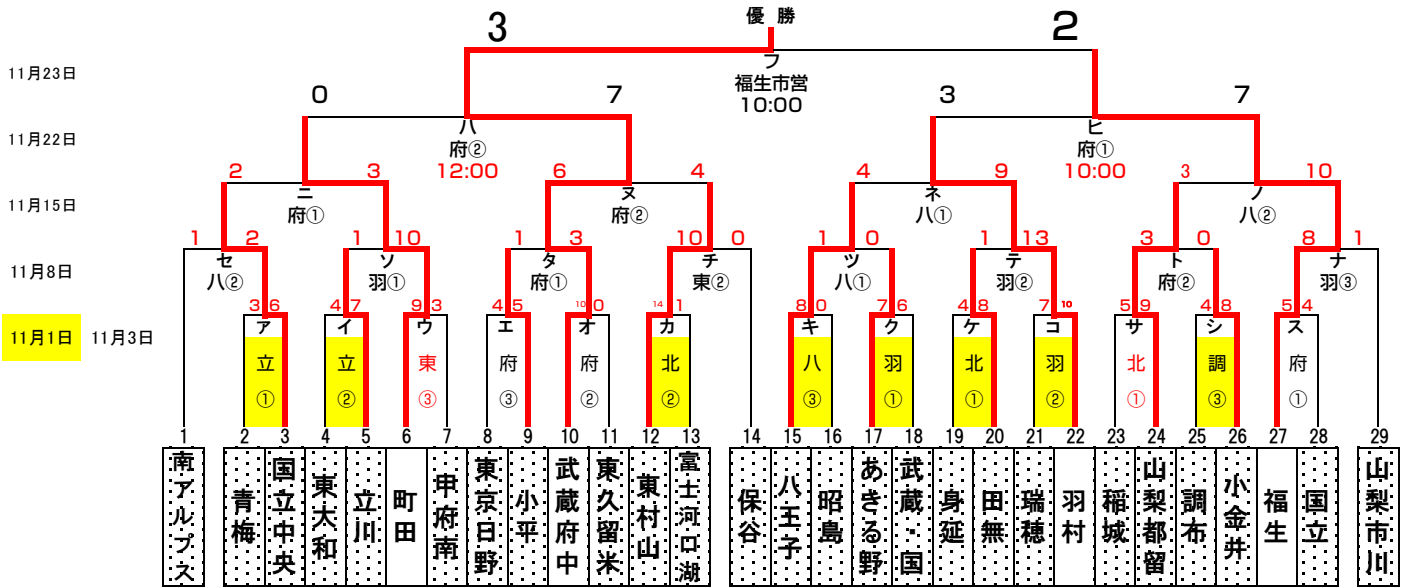

2020年 東京福生ライオンズクラブ旗杯 西東京支部大会 組合せ

2020.11.23

協賛 多摩信用金庫

優 賞 武蔵府中 準優勝 福生 三位 町田 三位 羽村

下記グラウンド提供会場予定

11月1日(8試合)	試合会場 組合せ	北麓 ①ケ・②カ	羽村 ①ク・②コ	立川10:30・12:30 ①ア・②イ	八王子14:30 ③キ	調布14:30 ③シ	
11月3日(5試合)	試合会場 組合せ	武蔵府中(8:30・10:30・12:30) ①ス・②オ・③エ		北麓9:00 ①サ	東村山13:30 ③ウ		
11月8日(8試合)	試合会場 組合せ	八王子 ①ツ・②セ	武蔵府中 ①タ・②ト	東村山 ②チ	羽村(8:30・10:30・12:30) ①ソ・②テ・③ナ		
11月15日(4試合)	試合会場 組合せ	八王子 ①ネ・②ノ	武蔵府中 ①ニ・②ヌ				
11月22日(2試合)	試合会場 組合せ	武蔵府中(10:00・12:00) ①ヒ・②ハ					
11月23日(1試合)	試合会場 組合せ	福生市営(10:00) ①フ					
11月29日 予備日	試合会場 組合せ						
12月6日 予備日	試合会場 組合せ						
	試合会場 組合せ						

★第1試合:9:00～ 第2試合:11:00～ 第3試合:13:00

※八王子G 8:00開場 第1試合:9:30～・第2試合:11:30～・第3試合:13:30

※立川G 9:00開場 第1試合:10:30～・第2試合:12:30～

※関東村駐車場 11/16日より 8:00開場 第1試合:10:00～・第2試合:12:00～・第3試合:14:00

試合会場: 調(調布シニアG)・府(武蔵府中シニアG)・八(八王子シニアG)・昭(昭島シニアG)・羽(羽村シニアG)・東(東村山シニアG)・立(立川シニアG)