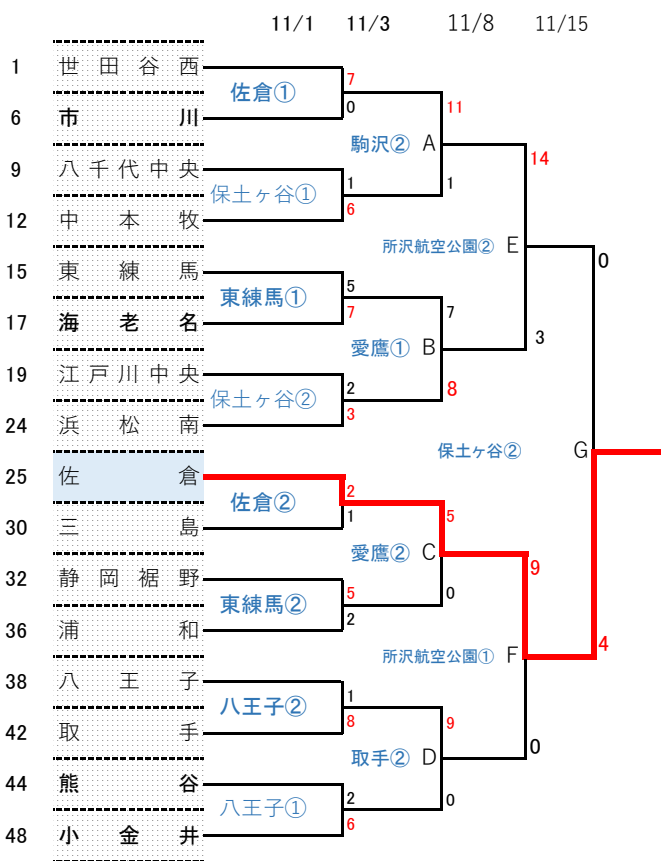

感謝の気持ちを
"力"に換えて

2021選抜大会出場候補チーム表

<u>1</u> 佐倉	優勝	<u>9</u> 八千代中央
<u>2</u> 世田谷西	準優勝	<u>10</u> 東練馬
<u>3</u> 取手	3位	<u>11</u> 浦和
<u>4</u> 浜松南	4位	<u>12</u> 熊谷
<u>5</u> 中本牧		
<u>6</u> 海老名		
<u>7</u> 静岡裾野		
<u>8</u> 小金井		

ベスト16を抽選番号順に配置

ベスト8戦で負けたチーム抽選番号順

3位決定戦 11/15

E敗者	浜松南	2	
F敗者	取手	9	3位 <u>3</u>
			4位 <u>4</u>