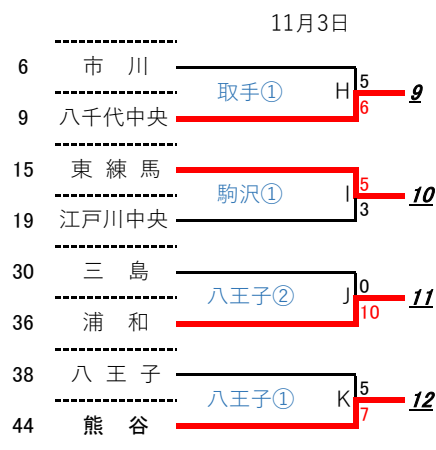

感謝の気持ちを
"力"に換えて

2021選抜大会出場候補チーム表

<u>1</u> 佐倉	優勝	<u>9</u> 八千代中央
<u>2</u> 世田谷西	準優勝	<u>10</u> 東練馬
<u>3</u> 取手	3位	<u>11</u> 浦和
<u>4</u> 浜松南	4位	<u>12</u> 熊谷
<u>5</u> 中本牧		
<u>6</u> 海老名		
<u>7</u> 静岡裾野		
<u>8</u> 小金井		

ベスト16を抽選番号順に配置

ベスト8戦で負けたチーム抽選番号順

3位決定戦 11/15

E敗者	浜松南	2	
F敗者	取手	9	3位 <u>3</u>
			4位 <u>4</u>