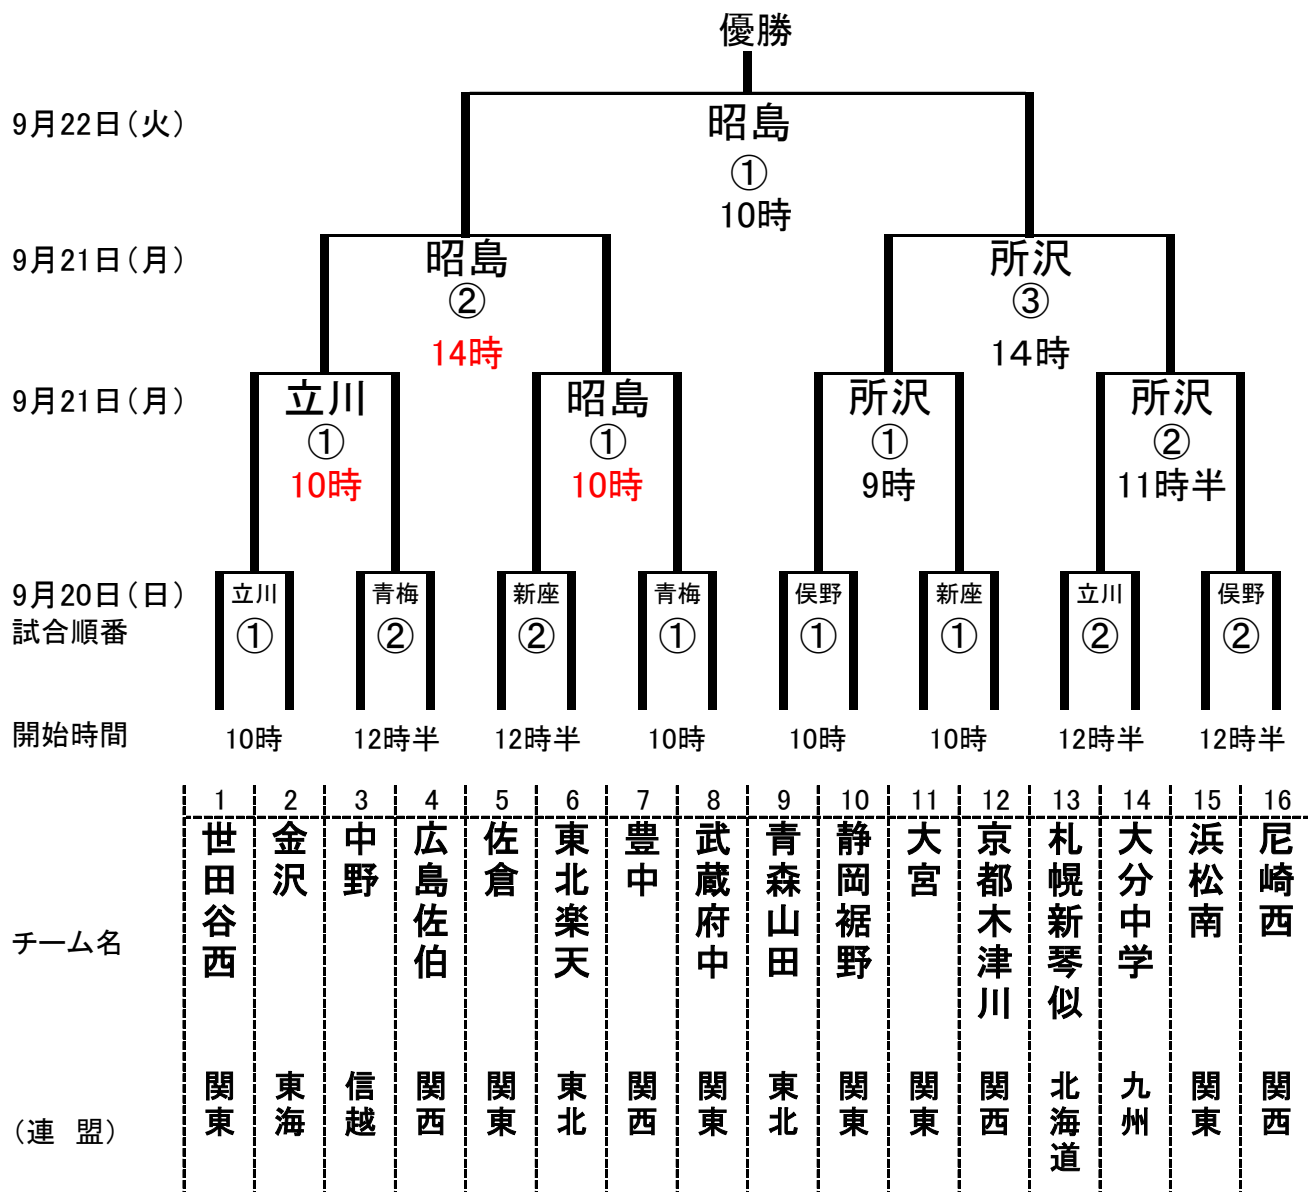

# リポビタンカップ 第48回日本リトルシニア日本選手権大会

【凡例】昭島: ネット多摩昭島スタジアム 立川: 立川公園野球場 青梅: 青梅スタジアム  
 所沢: 所沢航空公園野球場 新座: 新座市総合運動公園野球場 俣野: 俣野公園横浜薬大スタジアム  
 【注意】試合開始時間は、天候や試合展開などにより変更になることがあります