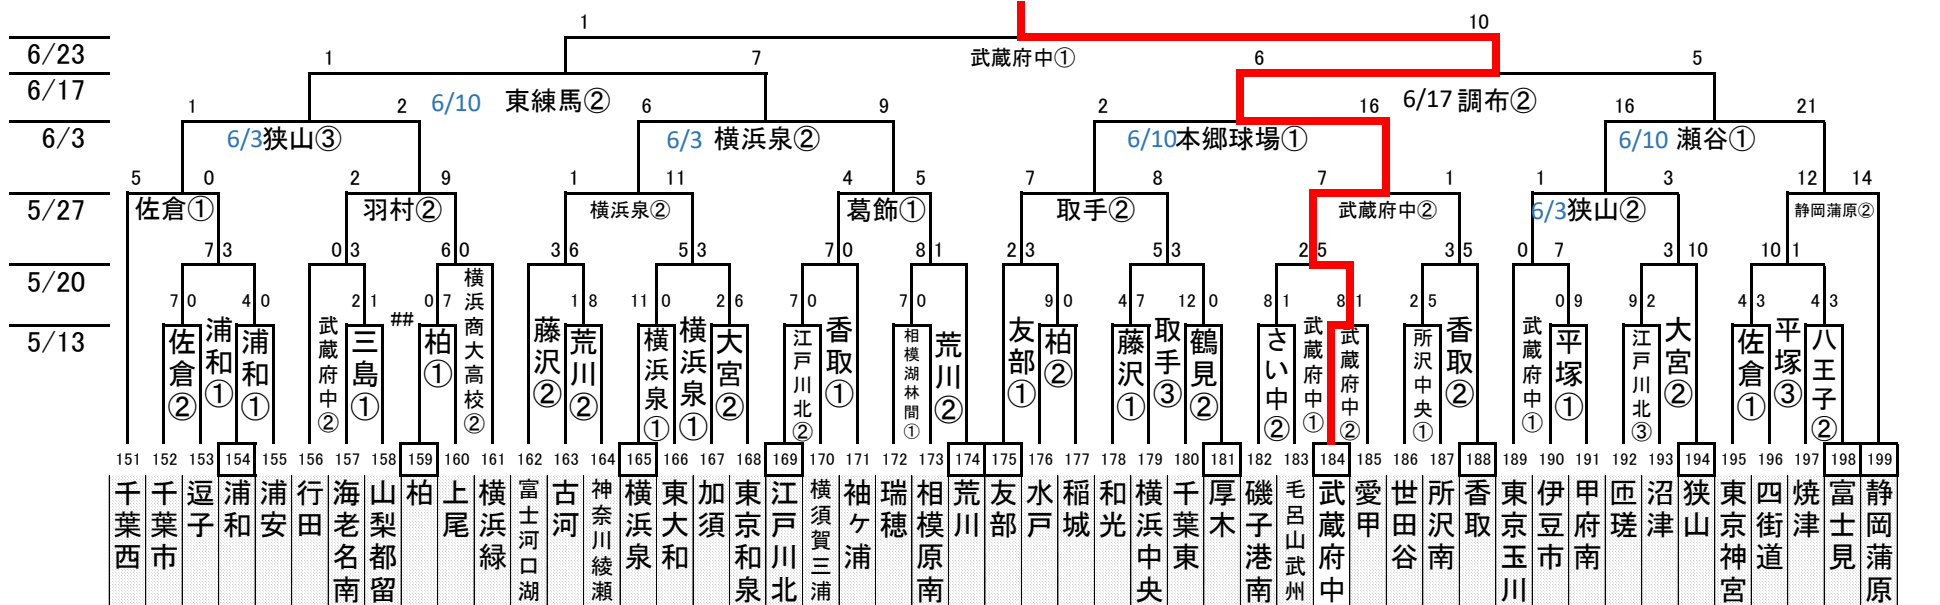

2018 リトルシニア関東連盟夏季大会

2018 リトルシニア関東連盟夏季大会

「感謝の気持ちを
力に換えて」

C

D

感謝の気持ちを
"力"に換えて

2018日本選手権大会出場チーム順位決定

1 八王子	優勝	9 佐倉	H 勝者
2 東練馬	準優勝	10 取手	I 勝者
3 江戸川中央	3位	11 新宿	J 勝者
4 武蔵府中	4位	12 静岡蒲原	K 勝者
5 静岡裾野	A 敗者		
6 調布	B 敗者		
7 大宮	C 敗者		
8 瑞穂	D 敗者		

ベスト16を抽選番号順に配置

ベスト8戦で負けたチーム抽選番号順

3位決定戦 6/24

E敗者	江戸川中央	所沢航空公園野球場①	14	3位	3
F敗者	武蔵府中		8	4位	4