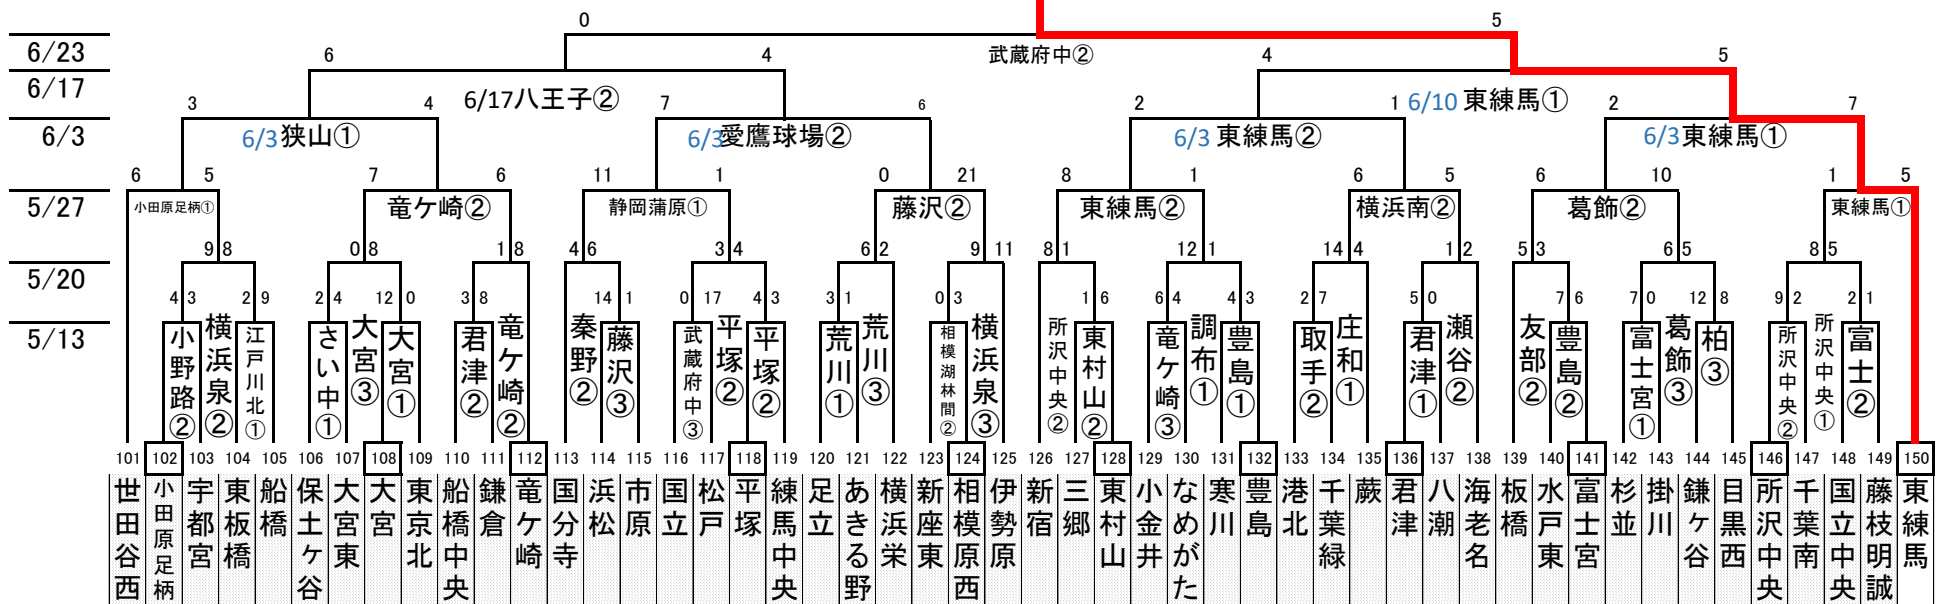

2018 リトルシニア関東連盟夏季大会

2018 リトルシニア関東連盟夏季大会

「感謝の気持ちを
力に換えて」

C

D

感謝の気持ちを
"力"に換えて

2018日本選手権大会出場チーム順位決定

1 八王子	優勝	9 佐倉	H 勝者
2 東練馬	準優勝	10 取手	I 勝者
3 江戸川中央	3位	11 新宿	J 勝者
4 武蔵府中	4位	12 静岡蒲原	K 勝者
5 静岡裾野	A 敗者		
6 調布	B 敗者		
7 大宮	C 敗者		
8 瑞穂	D 敗者		

ベスト16を抽選番号順に配置

ベスト8戦で負けたチーム抽選番号順

3位決定戦 6/24

E敗者	江戸川中央	所沢航空公園野球場①	14	3位	3
F敗者	武蔵府中		8	4位	4