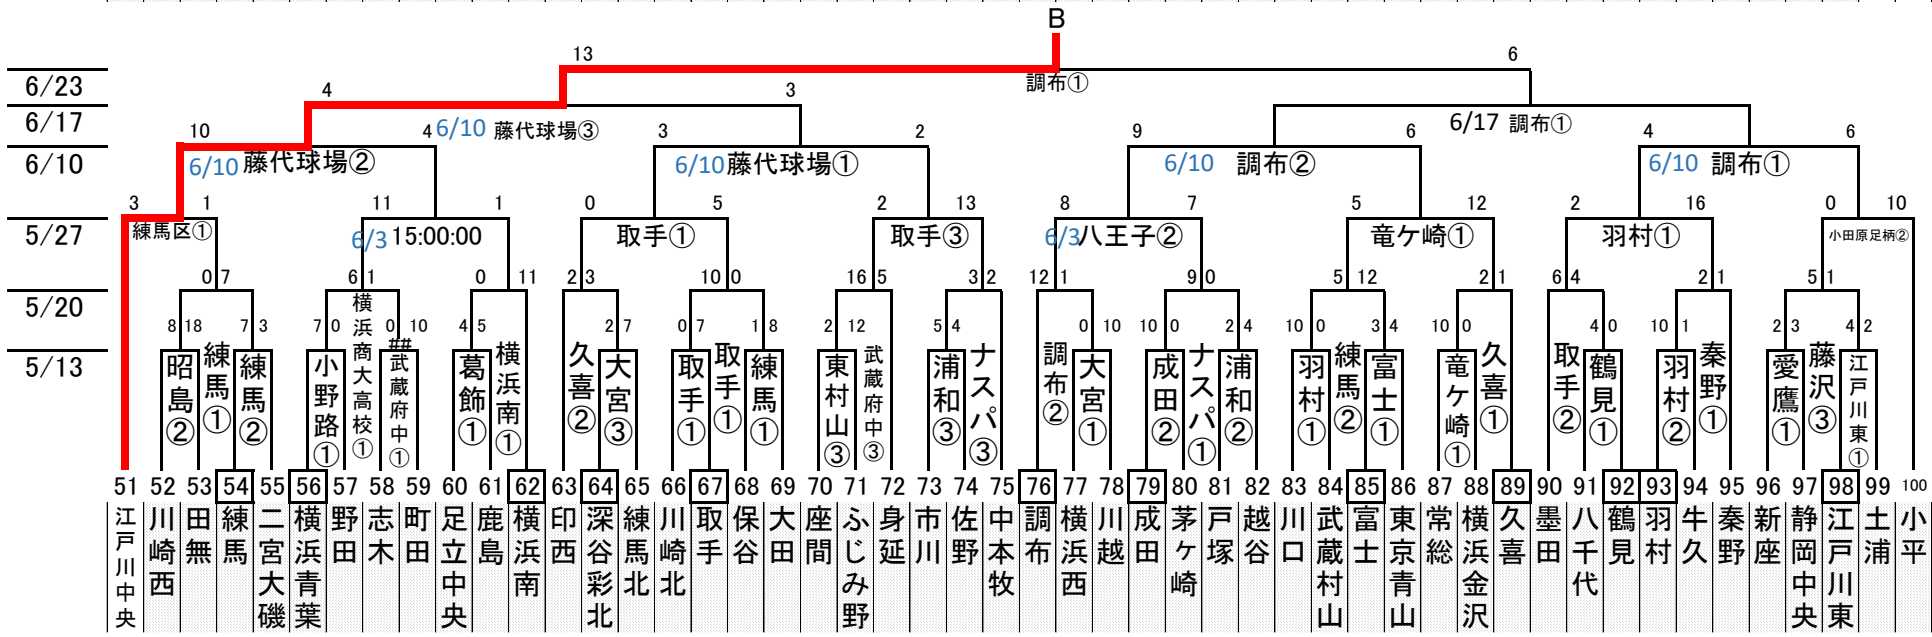

2018 リトルシニア関東連盟夏季大会

2018 リトルシニア関東連盟夏季大会

「感謝の気持ちを
力に換えて」

C

D

感謝の気持ちを
"力"に換えて

2018日本選手権大会出場チーム順位決定

1 八王子	優勝	9 佐倉	H 勝者
2 東練馬	準優勝	10 取手	I 勝者
3 江戸川中央	3位	11 新宿	J 勝者
4 武蔵府中	4位	12 静岡蒲原	K 勝者
5 静岡裾野	A 敗者		
6 調布	B 敗者		
7 大宮	C 敗者		
8 瑞穂	D 敗者		