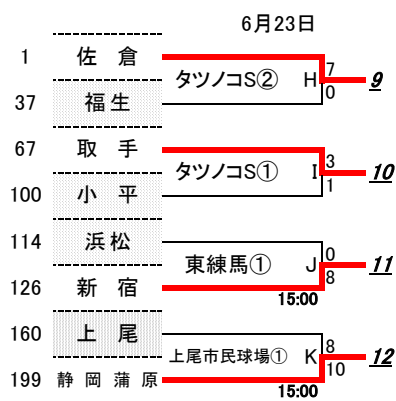

2018 リトルシニア関東連盟夏季大会

2018 リトルシニア関東連盟夏季大会

「感謝の気持ちを
力に換えて」

C

D

感謝の気持ちを
"力"に換えて

2018日本選手権大会出場チーム順位決定

1 八王子	優勝	9 佐倉	H 勝者
2 東練馬	準優勝	10 取手	I 勝者
3 江戸川中央	3位	11 新宿	J 勝者
4 武蔵府中	4位	12 静岡蒲原	K 勝者
5 静岡裾野	A 敗者		
6 調布	B 敗者		
7 大宮	C 敗者		
8 瑞穂	D 敗者		

ベスト16を抽選番号順に配置

ベスト8戦で負けたチーム抽選番号順

3位決定戦 6/24

E敗者	江戸川中央	所沢航空公園野球場①	14	3位	3
F敗者	武蔵府中		8	4位	4