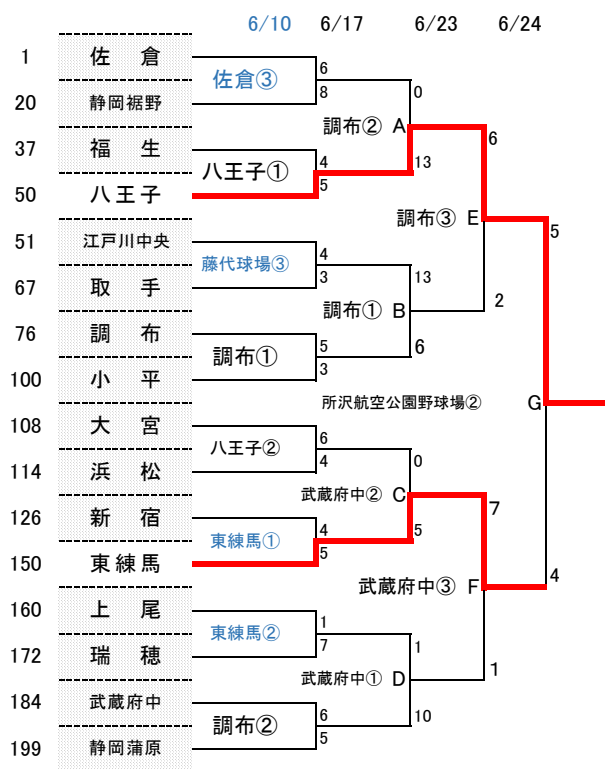

2018 リトルシニア関東連盟夏季大会

2018 リトルシニア関東連盟夏季大会

「感謝の気持ちを
力に換えて」

C

D

感謝の気持ちを
"力"に換えて

2018日本選手権大会出場チーム順位決定

1 八王子	優勝	9 佐倉	H 勝者
2 東練馬	準優勝	10 取手	I 勝者
3 江戸川中央	3位	11 新宿	J 勝者
4 武蔵府中	4位	12 静岡蒲原	K 勝者
5 静岡裾野	A 敗者		
6 調布	B 敗者		
7 大宮	C 敗者		
8 瑞穂	D 敗者		

ベスト16を抽選番号順に配置

ベスト8戦で負けたチーム抽選番号順

3位決定戦 6/24

E敗者	江戸川中央	所沢航空公園野球場①	14	3位	3
F敗者	武蔵府中		8	4位	4