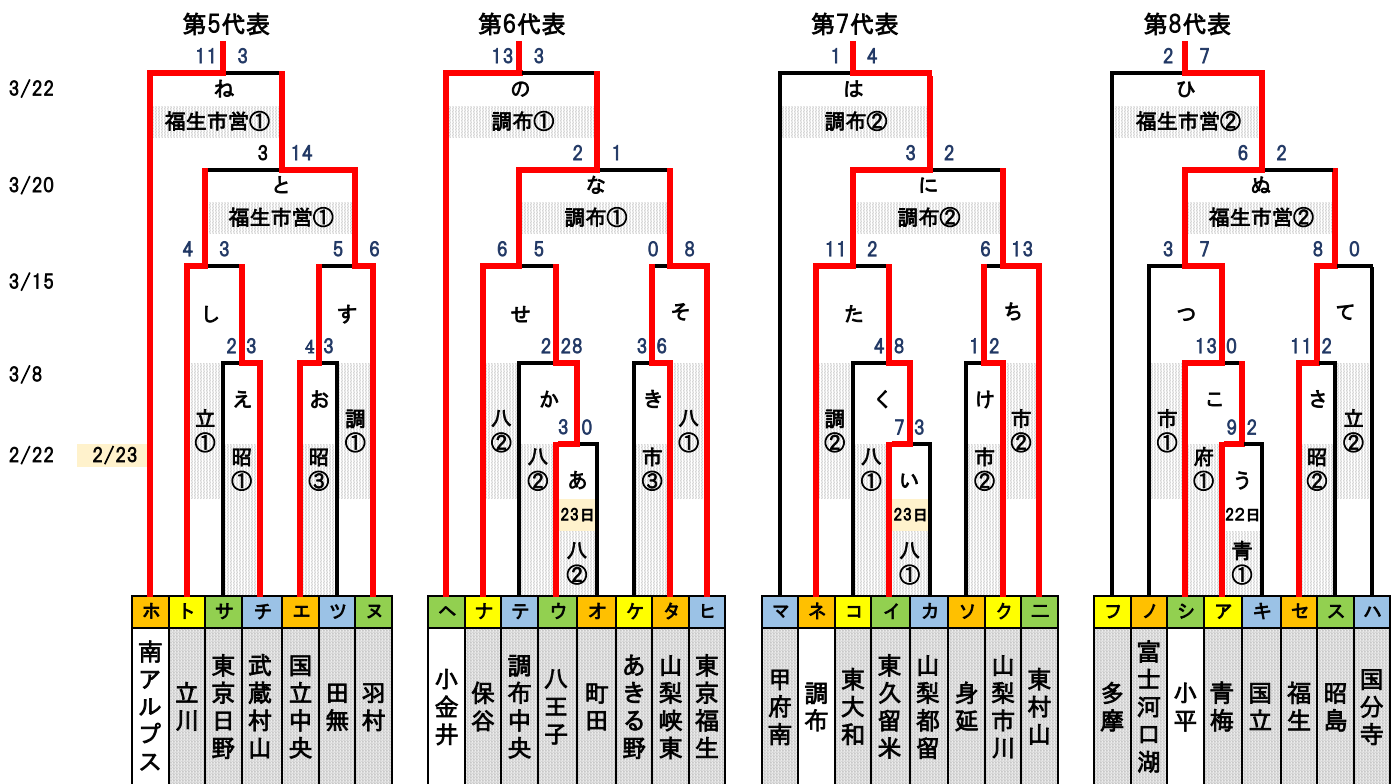

2026 ナガセケンコー杯 西東京支部春季大会

西東京支部春季大会結果

関東大会出場チーム

シード

優勝:府中大國魂	準優勝:武蔵府中
第三位:瑞穂	第三位:稲城

第1代表:府中大國魂	第2代表:武蔵府中	第3代表:瑞穂	第4代表:稲城
第5代表:南アルプス	第6代表:小金井	第7代表:調布	第8代表:小平

敗者復活戦(第5代表~第8代表)

試合会場・注意事項

2月15日	8	試合会場	調布	昭島	八王子	身延下山			
		組合せ	エ・オ	ア・イ	キ・ウ	カ・ソ			
2月22日	8	試合会場	調布	昭島	青梅S	山梨市川			
		組合せ	シ・セ	サ・ス	う・チ	タ・ク			
2月23日	6	試合会場	調布	八王子	甲府南				
		組合せ	ケ・テ	い・あ	コ・ツ				
3月1日	8	試合会場	調布	武蔵府中	立川	甲府南			
		組合せ	ヌ・ネ	ナ・ヒ	ニ・ト	ノ・ハ			
3月8日	12	試合会場	狭山ヶ丘高校	昭島	武蔵府中	八王子	山梨市川		
		組合せ	ヘ・フ	え・さ・お	こ・ま	く・か	ホ・け・き		
3月15日	10	試合会場	福生市営	調布	八王子	立川	山梨市川		
		組合せ	ミ・ム	す・た	そ・せ	して	つ・ち		
3月20日	6	試合会場	S&D昭島	福生市営	調布				
		組合せ	モ・メ	と・ぬ	な・に				
3月22日	4	試合会場	調布	福生市営					
		組合せ	の・は	ね・ひ					
3月29日	予備日	試合会場							
		組合せ							

※使用球 ナガセケンコーボール ※ダブルヘッダーも予定しています。

『開場・試合開始時間』

★開場 8:00 第一試合 9:30 第二試合 11:30 第三試合 13:30 ※各会場駐車場開門 8:00

★立川G・青梅スタジアム・福生市営球場 駐車場開門 8:30 開場 8:30 第一試合 10:00 第二試合 12:00

『試合会場』

調(調布シニアG)・府(武蔵府中シニアG)・昭(昭島シニアG)・立(立川シニアG)・町(町田シニアG)

★キャッチボール・トスパッティングはAタイプorBタイプのいずれかで行う。(別紙 西東京支部大会タイムテーブル)

★シートノックは7分以内

★第一試合の監督はグラウンド開場後、速やかにメンバー表・登録カード(指導者・選手)

投球数確認シート様式Aを本部へ提出する事。

★第二試合以降の監督は前の試合開始にはグラウンドへ到着し、速やかに提出物を本部へ提出する事。

★第二試合以降の攻守決めは、前の試合の3回終了時を目安に行います。