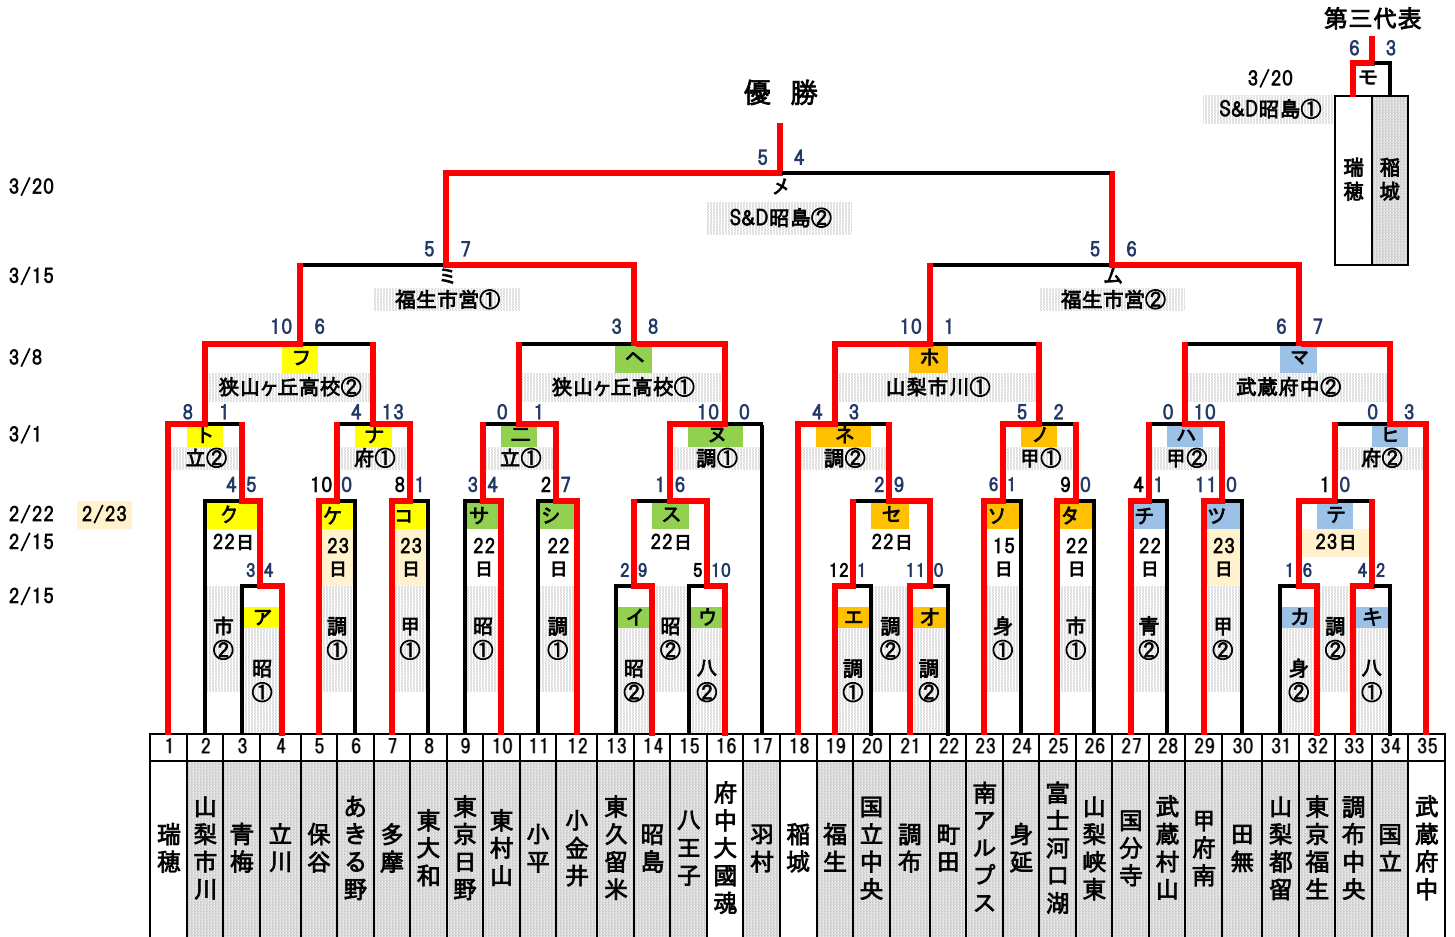

2026 ナガセケンコー杯 西東京支部春季大会

西東京支部春季大会結果

関東大会出場チーム

シード

優勝:府中大國魂	準優勝:武蔵府中
第三位:瑞穂	第三位:稲城

第1代表:府中大國魂	第2代表:武蔵府中	第3代表:瑞穂	第4代表:稲城
第5代表:南アルプス	第6代表:小金井	第7代表:調布	第8代表:小平

敗者復活戦(第5代表~第8代表)

試合会場・注意事項

2月15日	8	試合会場	調布	昭島	八王子	身延下山			
		組合せ	エ・オ	ア・イ	キ・ウ	カ・ソ			
2月22日	8	試合会場	調布	昭島	青梅S	山梨市川			
		組合せ	シ・セ	サ・ス	う・チ	タ・ク			
2月23日	6	試合会場	調布	八王子	甲府南				
		組合せ	ケ・テ	い・あ	コ・ツ				
3月1日	8	試合会場	調布	武蔵府中	立川	甲府南			
		組合せ	ヌ・ネ	ナ・ヒ	ニ・ト	ノ・ハ			
3月8日	12	試合会場	狭山ヶ丘高校	昭島	武蔵府中	八王子	山梨市川		
		組合せ	ヘ・フ	え・さ・お	こ・ま	く・か	ホ・け・き		
3月15日	10	試合会場	福生市営	調布	八王子	立川	山梨市川		
		組合せ	ミ・ム	す・た	そ・せ	して	つ・ち		
3月20日	6	試合会場	S&D昭島	福生市営	調布				
		組合せ	モ・メ	と・ぬ	な・に				
3月22日	4	試合会場	調布	福生市営					
		組合せ	の・は	ね・ひ					
3月29日	予備日	試合会場							
		組合せ							

※使用球 ナガセケンコーボール ※ダブルヘッダーも予定しています。

『開場・試合開始時間』

★開場 8:00 第一試合 9:30 第二試合 11:30 第三試合 13:30 ※各会場駐車場開門 8:00

★立川G・青梅スタジアム・福生市営球場 駐車場開門 8:30 開場 8:30 第一試合 10:00 第二試合 12:00

『試合会場』

調(調布シニアG)・府(武蔵府中シニアG)・昭(昭島シニアG)・立(立川シニアG)・町(町田シニアG)

★キャッチボール・トスパッティングはAタイプorBタイプのいずれかで行う。(別紙 西東京支部大会タイムテーブル)

★シートノックは7分以内

★第一試合の監督はグラウンド開場後、速やかにメンバー表・登録カード(指導者・選手)

投球数確認シート様式Aを本部へ提出する事。

★第二試合以降の監督は前の試合開始にはグラウンドへ到着し、速やかに提出物を本部へ提出する事。

★第二試合以降の攻守決めは、前の試合の3回終了時を目安に行います。