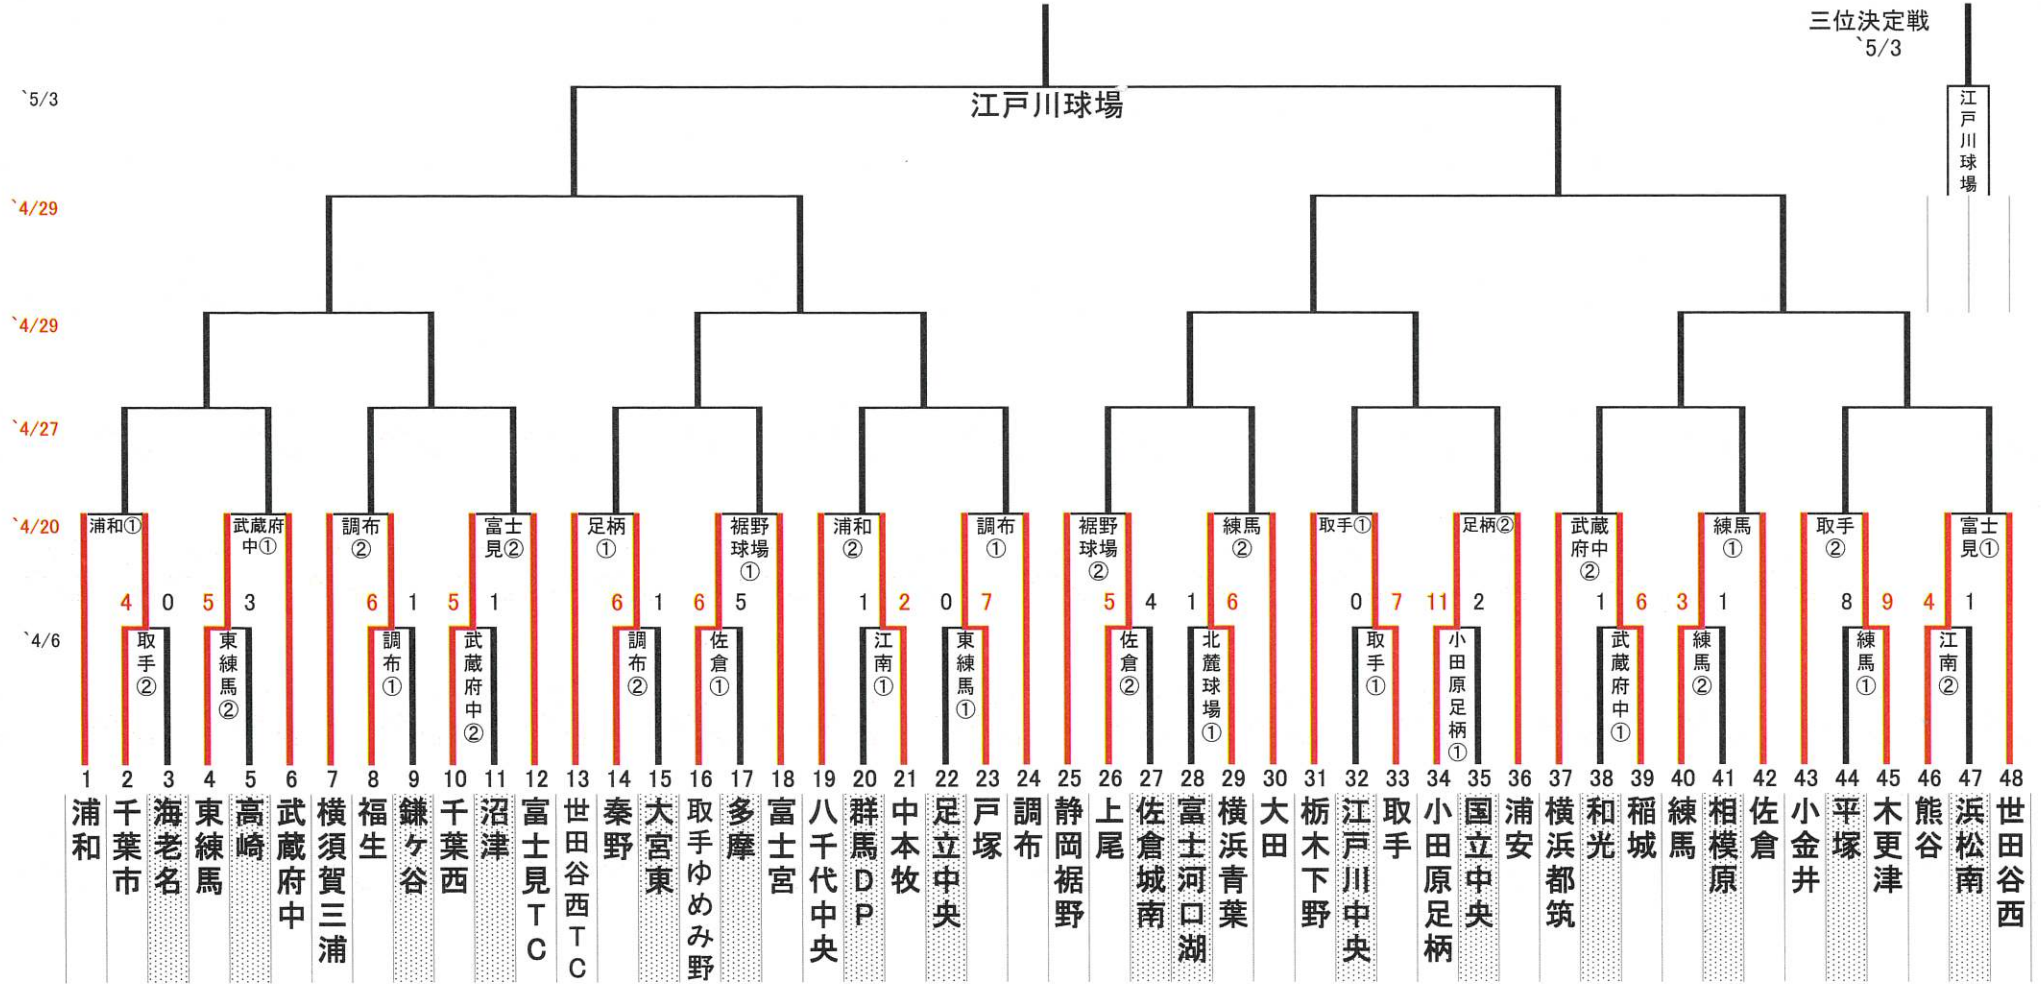

～古き慣習の見直し～

2025関東連盟春季大会

感謝の気持ちを
”力”に換えて

2025年4月13日

～古き慣習の見直し～

2025リトルシニア関東連盟春季大会

「感謝の気持ちを
"力"に換えて」

1回戦 4月6日 結果

グラウンド	#	第1試合	第2試合	第3試合
練馬 I	B	44 平塚 8 - 9 木更津	40 練馬 3 - 1 相模原	41 相模原
東練馬	A	22 足立中央 0 - 7 戸塚	4 東練馬 5 - 3 高崎	5 高崎
調布	B	8 福生 6 - 1 鎌ヶ谷	14 秦野 6 - 1 大宮東	15 大宮東
武蔵府中	A	38 和光 1 - 6 稲城	10 千葉西 5 - 1 沼津	11 沼津
北麓球場	B	28 富士河口湖 1 - 6 横浜青葉	29 横浜青葉	—
※江南球場	B	20 群馬 DP 1 - 2 中本牧	46 熊谷 4 - 1 浜松南	47 浜松南
※小田原足柄	A	34 小田原足柄 11 - 2 国立中央	35 国立中央	—
佐倉	B	16 取手ゆめみ野 6 - 5 多摩	26 上尾 5 - 4 佐倉城南	27 佐倉城南
取手	B	32 江戸川中央 0 - 7 取手	33 取手	2 千葉市 4 - 0 海老名

グラウンドイン後シートノックまでのグラウンドタイプ

2回戦 4月20日 予定

グラウンド	#	第1試合	第2試合	第3試合
練馬 I	B	40 練馬 - 佐倉	42 佐倉	29 横浜青葉 - 大田
調布	B	23 戸塚 - 調布	24 調布	7 横須賀三浦 - 福生
武蔵府中	A	4 東練馬 - 武蔵府中	6 武蔵府中	37 横浜都筑 - 稲城
※小田原足柄	A	13 世田谷西 TC - 秦野	14 秦野	34 小田原足柄 - 浦安
※裾野球場	B	16 取手ゆめみ野 - 富士宮	18 富士宮	25 静岡裾野 - 上尾
富士見	B	46 熊谷 - 世田谷西	48 世田谷西	10 千葉西 - 富士見 TC
浦和	A	1 浦和 - 千葉市	2 千葉市	19 八千代中央 - 中本牧
取手	B	31 栃木下野 - 取手	33 取手	43 小金井 - 木更津

グラウンドイン後シートノックまでのグラウンドタイプ

赤字が変更箇所になります。

※ 小田原足柄グラウンド、8時グラウンドイン、9時30分試合開始、各チーム台数制限あり(7台)

※ 裾野球場、8時駐車場解放、8時30分グラウンドイン、9時30分試合開始