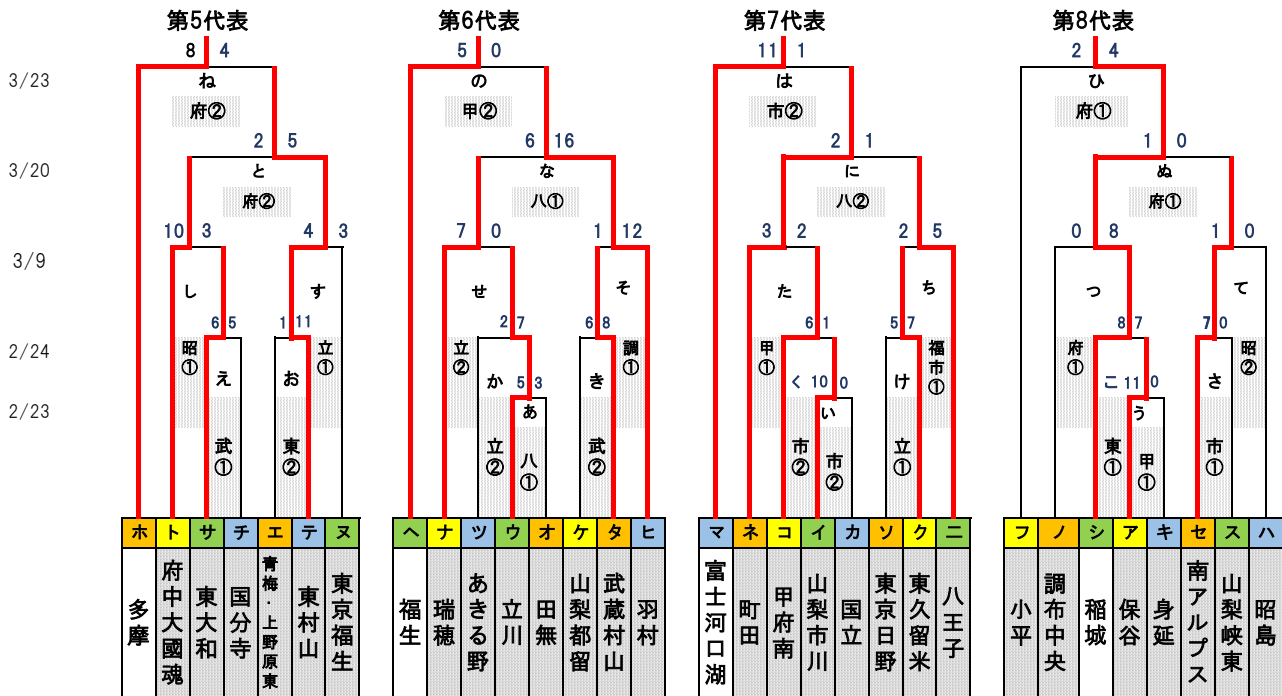

2025 ナガセケンコー杯 西東京支部春季大会

西東京支部春季大会結果

優勝: 調布	第三位: 武蔵府中
準優勝: 小金井	第三位: 国立中央
Gカップ東京都予選出場チーム(2チーム)	
調布	小金井

関東春季大会出場チーム

シード

第1代表: 調布	第2代表: 小金井	第3代表: 武蔵府中	第4代表: 国立中央
第5代表: 多摩	第6代表: 福生	第7代表: 富士河口湖	第8代表: 稲城

第三代表

敗者復活戦(第5代表～第8代表)

試合会場・注意事項

2月16日	12	試合会場	調布	昭島	町田	立川	青梅スタジアム	山梨市川	
		組合せ	ア・タ	ソ・チ	サ・オ	ケ・ウ	カ・エ	キ・イ	
2月23日	10	試合会場	武蔵府中	八王子	町田	山梨市川	甲府南		
		組合せ	ツ・ク	あ・シ	テ・セ	ス・い	う・コ		
2月24日	8	試合会場	立川	東村山大類	武蔵村山総合	山梨市川			
		組合せ	け・か	こ・お	え・き	さ・く			
3月2日	8	試合会場	調布	昭島	武蔵府中	山梨市川			
		組合せ	二・ト	ノ・ハ	ヌ・ネ	ナ・ヒ			
3月9日	12	試合会場	八王子	調布	昭島	武蔵府中	立川	甲府南	
		組合せ	ち・へ	そ・フ	し・て	つ・ホ	す・せ	た・マ	
3月20日	6	試合会場	調布	武蔵府中	八王子				
		組合せ	ム・ミ	ぬ・と	な・に				
3月23日	6	試合会場	S&D昭島	武蔵府中	甲府南	山梨市川			
		組合せ	モ・メ	ひ・ね	の	は			
		試合会場							
		組合せ							