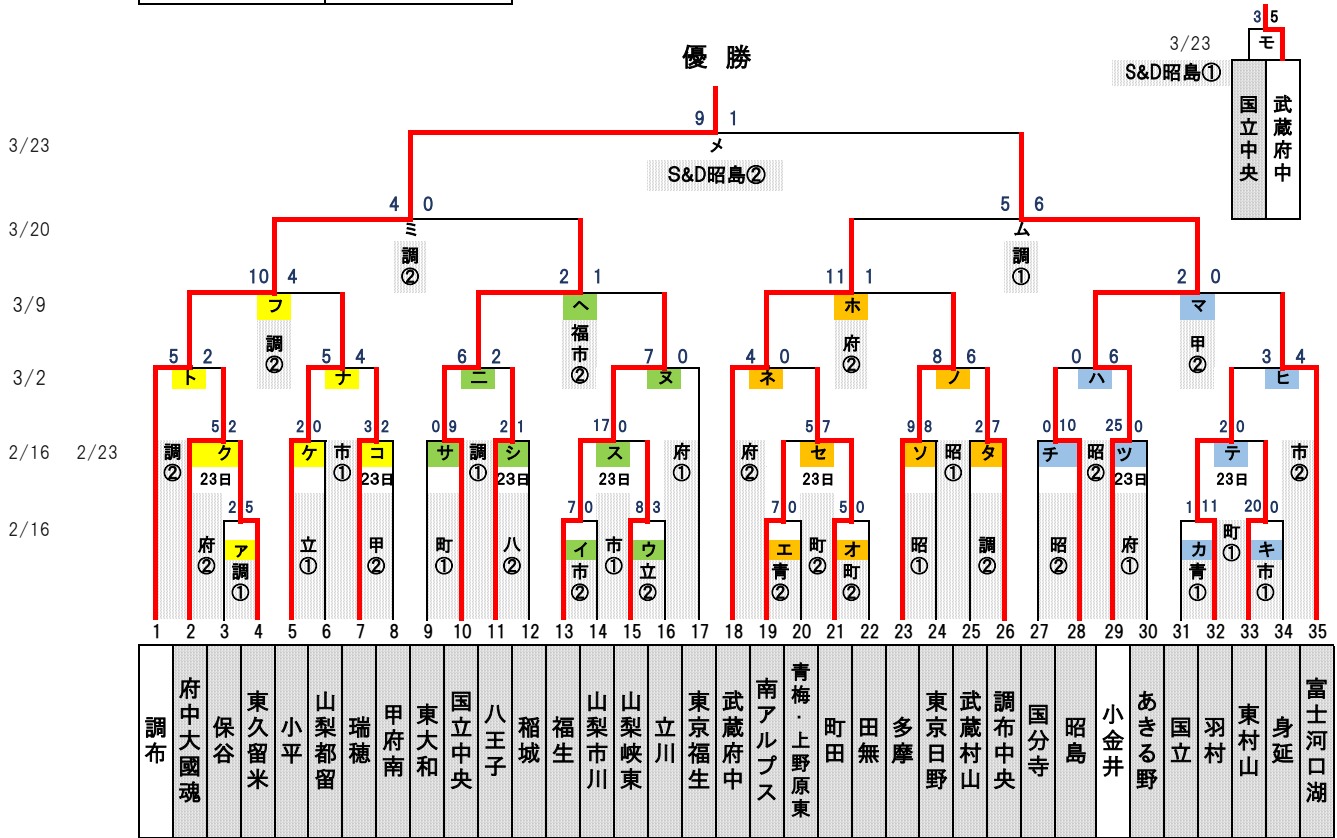

2025 ナガセケンコー杯 西東京支部春季大会

西東京支部春季大会結果

優勝: 調布	第三位: 武蔵府中
準優勝: 小金井	第三位: 国立中央
Gカップ東京都予選出場チーム(2チーム)	
調布	小金井

関東春季大会出場チーム

シード

第1代表: 調布	第2代表: 小金井	第3代表: 武蔵府中	第4代表: 国立中央
第5代表: 多摩	第6代表: 福生	第7代表: 富士河口湖	第8代表: 稲城

第三代表

敗者復活戦(第5代表～第8代表)

試合会場・注意事項

2月16日	12	試合会場	調布	昭島	町田	立川	青梅スタジアム	山梨市川	
		組合せ	ア・タ	ソ・チ	サ・オ	ケ・ウ	カ・エ	キ・イ	
2月23日	10	試合会場	武蔵府中	八王子	町田	山梨市川	甲府南		
		組合せ	ツ・ク	あ・シ	テ・セ	ス・い	う・コ		
2月24日	8	試合会場	立川	東村山大類	武蔵村山総合	山梨市川			
		組合せ	け・か	こ・お	え・き	さ・く			
3月2日	8	試合会場	調布	昭島	武蔵府中	山梨市川			
		組合せ	二・ト	ノ・ハ	ヌ・ネ	ナ・ヒ			
3月9日	12	試合会場	八王子	調布	昭島	武蔵府中	立川	甲府南	
		組合せ	ち・へ	そ・フ	し・て	つ・ホ	す・せ	た・マ	
3月20日	6	試合会場	調布	武蔵府中	八王子				
		組合せ	ム・ミ	ぬ・と	な・に				
3月23日	6	試合会場	S&D昭島	武蔵府中	甲府南	山梨市川			
		組合せ	モ・メ	ひ・ね	の	は			
		試合会場							
		組合せ							

※使用球 ナガセケンコーボール・マツダボール ※ダブルヘッダーも予定しています。

『開場・試合開始時間』

★開場 8:00 第一試合 10:00 第二試合 12:00 ※各会場駐車場開門8:00

★立川G・青梅スタジアム・福生市営球場 駐車場開門 8:30 開場 8:30 第一試合 10:00 第二試合 12:00

★S&D昭島・調布G・武蔵府中G・山梨市川G・甲府南G 開場 7:30 第一試合 9:00 第二試合 11:00

★八王子G 開場 8:00 第一試合 9:30 第二試合 11:30

『試合会場』

調(調布シニアG)・府(武蔵府中シニアG)・昭(昭島シニアG)・立(立川シニアG)・町(町田シニアG)

八(八王子シニアG)・富(河口湖鐘突堂G)・市(山梨市川シニアG)・身(身延下山球場)・甲(甲府南大津G)

S&D(昭島スタジアム)・北(北麓球場)・福市(福生市営球場)・青(青梅スタジアム)

『依頼・遵守事項』

★グラウンド使用料2,000円を提供チームへお支払い下さい。