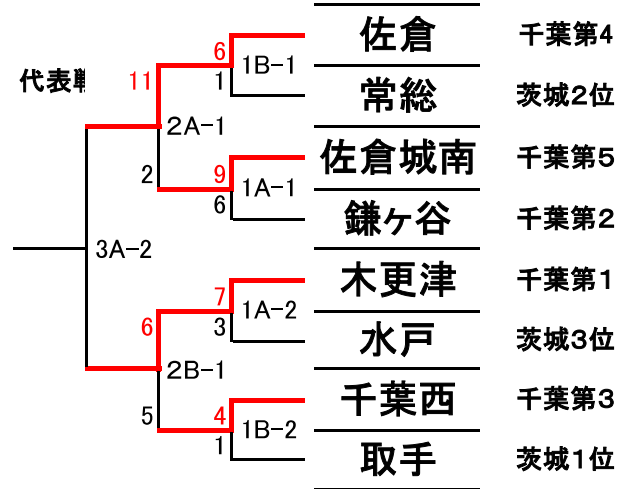

第18回成田国際空港杯フレッシュマン大会(代表戦)

12/15 12/01 11/24

千葉第1代表	木更津
千葉第2代表	鎌ヶ谷
千葉第3代表	千葉西
千葉第4代表	佐倉
千葉第5代表	佐倉城南
茨城1位	取手
茨城2位	常総
茨城3位	水戸

優勝	
準優勝	
第三位	

三位決定戦 12/15

月日	記号	試合球場	審判員	月日	記号	試合球場	審判員
11/24	1A	佐倉G	派遣審判	12/15	3A	天台球場	派遣審判
11/24	1B	水街道球場	派遣審判				
12/1	2A	佐倉G	派遣審判				
12/1	2B	木更津G	派遣審判				

12月15日 (日)

試合会場	責任者	第一試合			第二試合			第三試合						
3A 天台球場		佐倉城南		-		千葉西	佐倉		-		木更津			