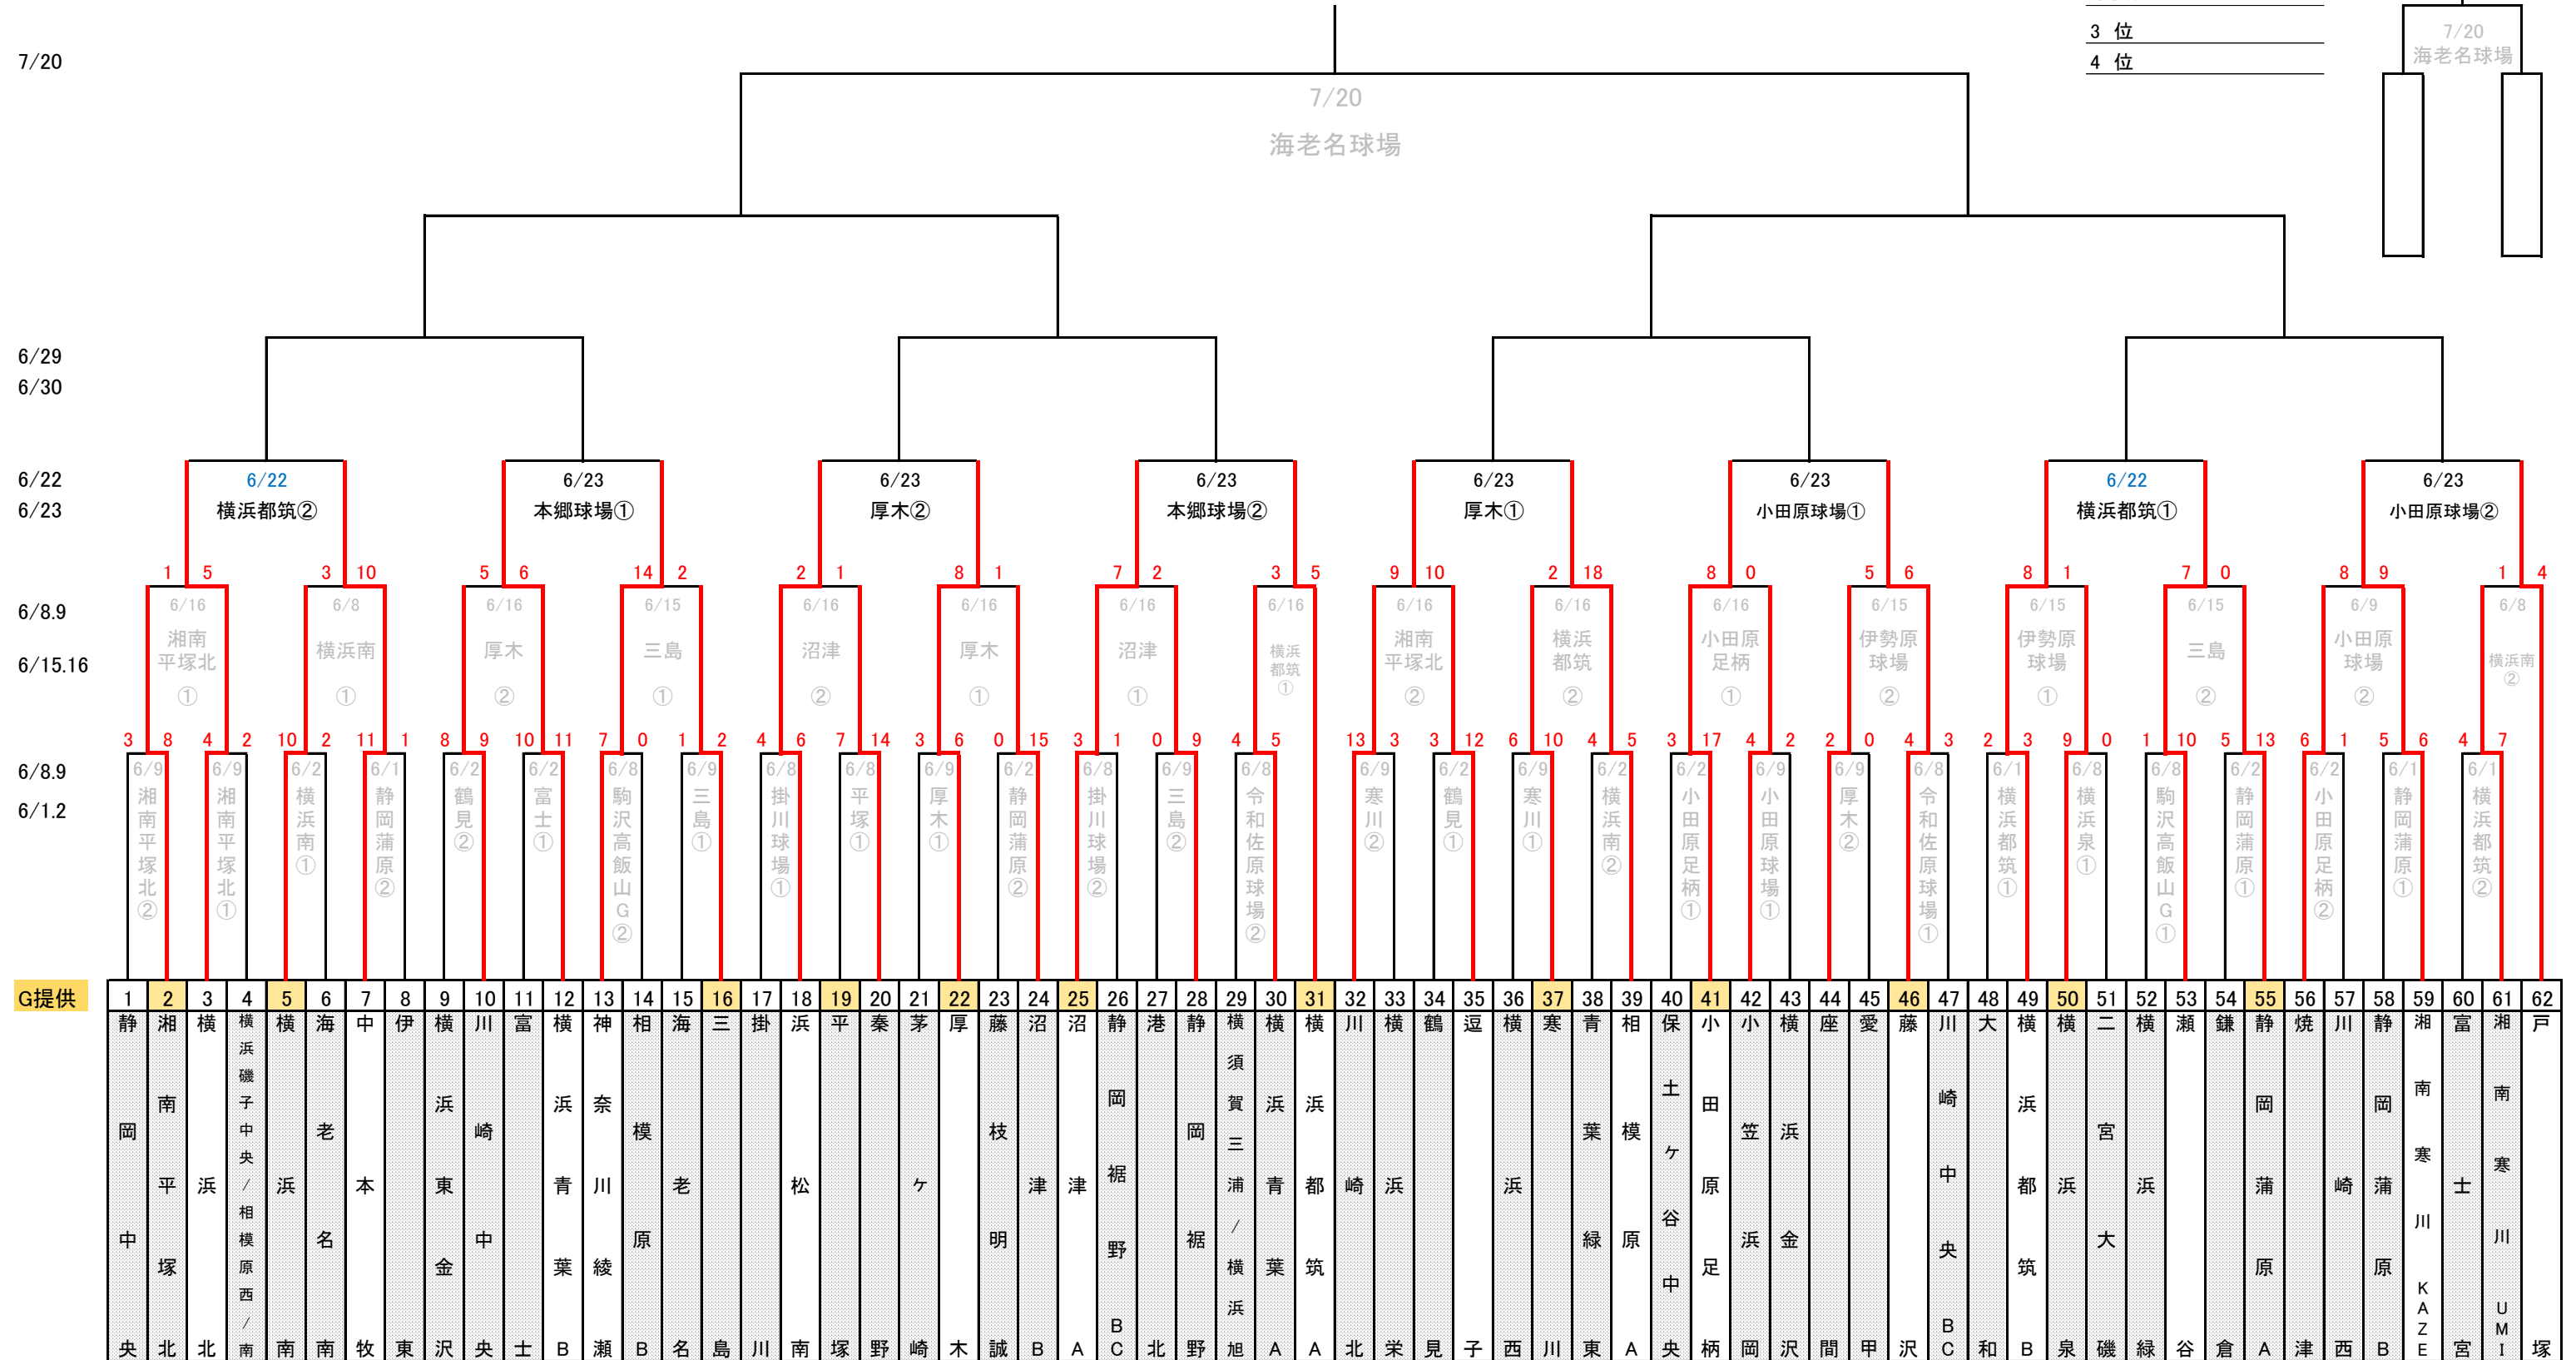

AKAGI 2024年 アカギカップ南関東支部2年生大会

リトルシニア南関東支部

優勝 _____
 準優勝 _____
 3位 _____
 4位 _____

G提供	1	2	3	4	5	6	7	8	9	10	11	12	13	14	15	16	17	18	19	20	21	22	23	24	25	26	27	28	29	30	31	32	33	34	35	36	37	38	39	40	41	42	43	44	45	46	47	48	49	50	51	52	53	54	55	56	57	58	59	60	61	62
	静岡中央	湘南北	横浜北	横浜磯子中央/相模原西/南	横浜南	海老名南	中本牧	伊東	横浜東	川崎金	富崎	横浜青葉	神奈川綾瀬	相模原	海老名	三島	掛川	浜松	平塚	秦野	茅ヶ崎	厚木	藤枝	沼津	沼津	静岡裾野	港岡	静岡	横須賀三浦/横浜旭	横濱青葉	横濱都筑	川崎	横濱	鶴見	逗子	横濱	寒川	青葉	相模原	保土ヶ谷	小田原足柄	小笠原	横濱金	座間	愛甲	藤沢	川崎	大宮	横濱	横濱	二宮	横濱	瀬谷	鎌倉	静岡岡	焼津	川崎	静岡	湘南寒川	富田	湘南寒川	戸塚

※グラウンド提供チーム同士の対戦は、原則、1塁側チームのグラウンドで行います。但し、有料球場の提供がある場合は優先使用します。