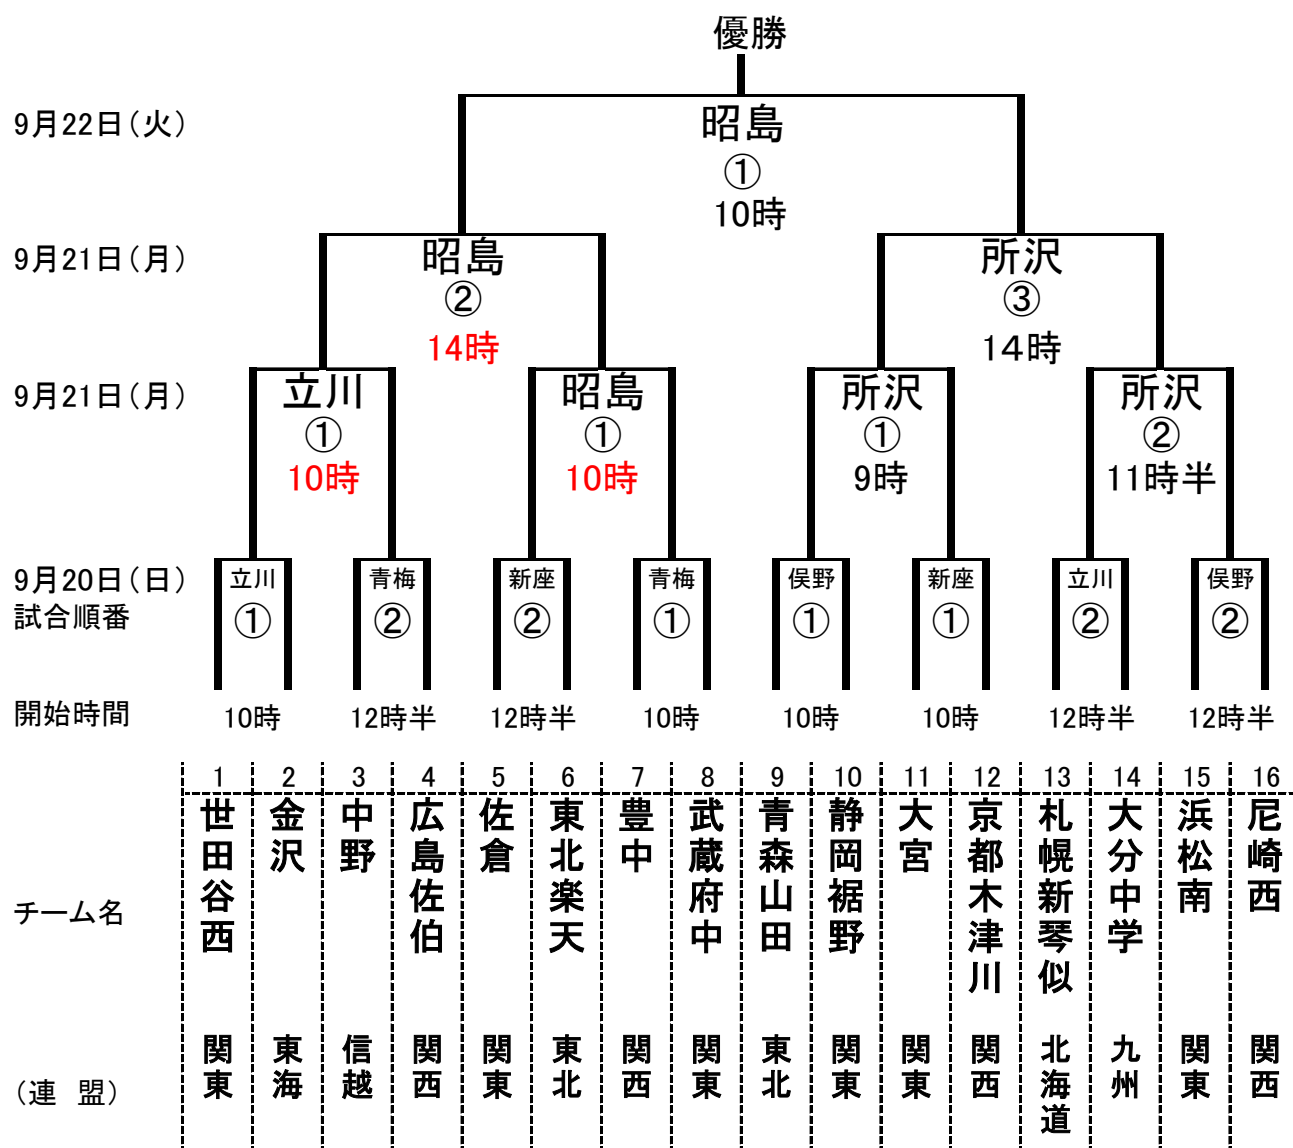

# リポヒタンカップ 第48回日本リトルシニア日本選手権大会

【凡例】昭島: ネット多摩昭島スタジアム 立川: 立川公園野球場 青梅: 青梅スタジアム

所沢: 所沢航空公園野球場 新座: 新座市総合運動公園野球場 俣野: 俣野公園横浜薬大スタジアム

【注意】試合開始時間は、天候や試合展開などにより変更になることがあります