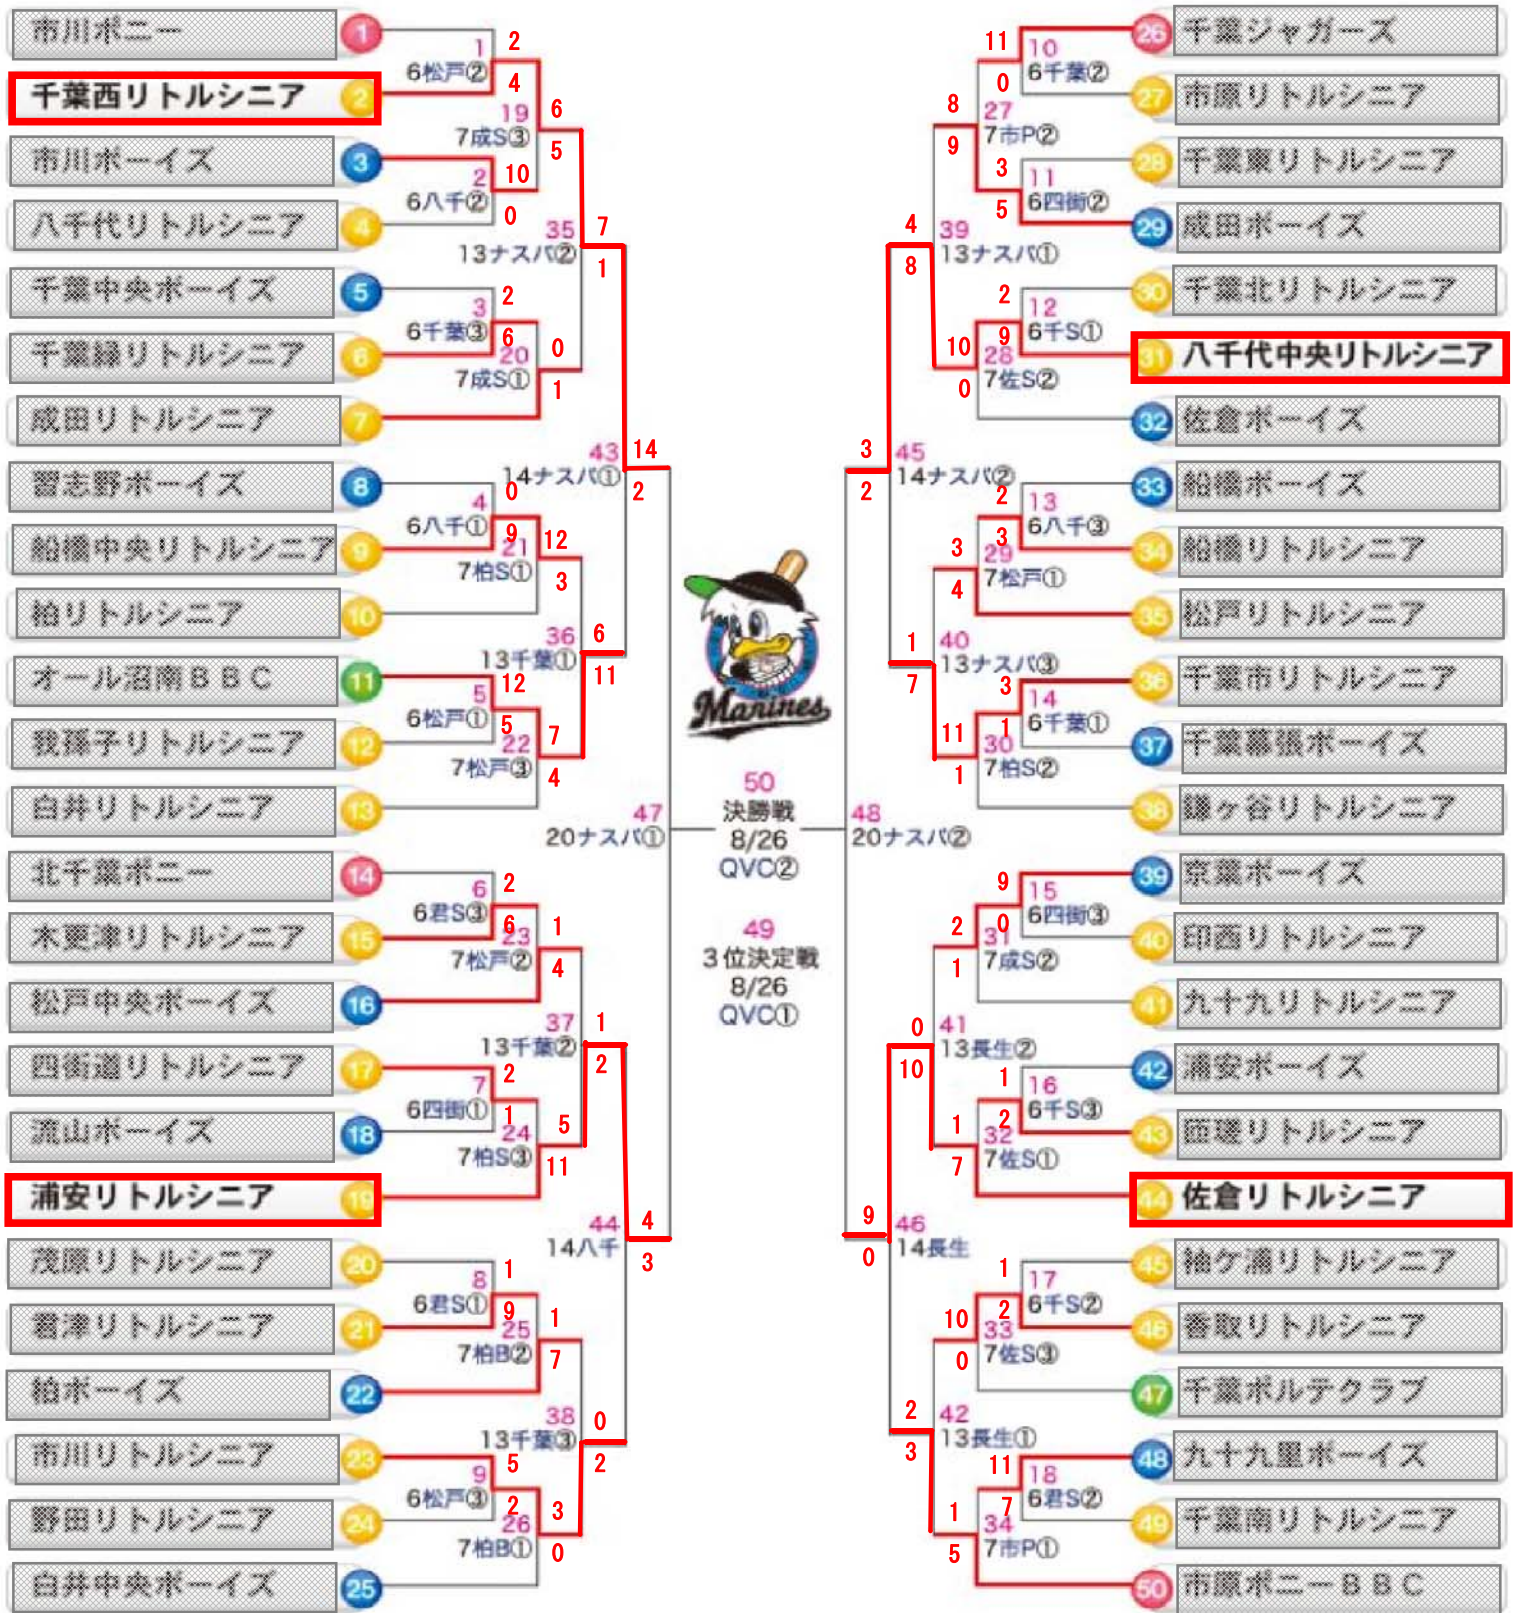

# CHIBA LOTTE MARINES CUP 2016

千葉県中学硬式野球大会  
2016年7月28日(木)～8月26日(金)

8/6(土) 1回戦		8/7(日) 2回戦		8/13(土) 3回戦		8/20(土) 準決勝	
千葉	千葉県野球場	松戸	松戸運動公園野球場	千葉	千葉県野球場	ナスバ	ナスバ・スタジアム
松戸	松戸運動公園野球場	成S	成田リトルシニアグラウンド	長生	長生の森公園野球場	ナスバ	ナスバ・スタジアム
八千	八千代総合運動公園野球場	佐S	佐倉リトルシニアグラウンド	ナスバ	ナスバ・スタジアム		
四街	四街道総合運動公園	柏S	柏リトルシニアグラウンド				
君S	君津リトルシニアグラウンド	柏B	柏ボーイズグラウンド				
千S	千葉北リトルシニアグラウンド	市P	市原ポニーベースボールクラブグラウンド				
				8/14(日) 準々決勝		8/26(金) 3位決定戦・決勝	
				八千	八千代総合運動公園野球場	QVC	QVCマリンフィールド
				長生	長生の森公園野球場		
				ナスバ	ナスバ・スタジアム		

※観戦無料  
(会場によっては、十分な駐車場がございません。観戦の際は公共交通機関をご利用ください。)  
※荒天等による大会日程の変更があった場合、3位決定戦は行わない可能性があります。